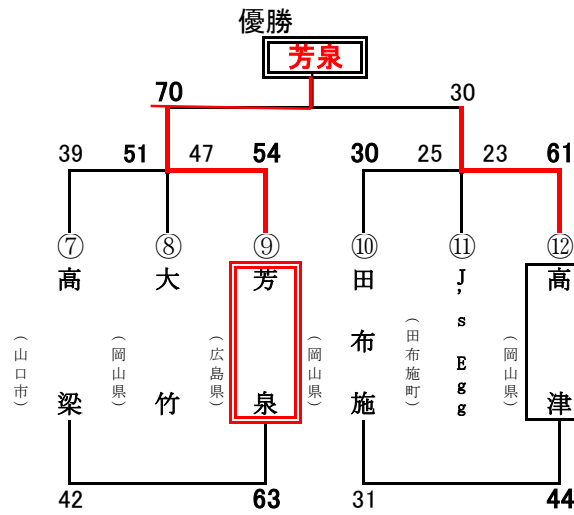

【一部:女子予選リーグ】

『あブロック』	『いブロック』	『うブロック』	『えブロック』	『おブロック』	『かブロック』
69 22 41 30	60 34 27 54	97 21 34 46	61 28 20 41	52 53 66 51	37 57 64 58
① 光	④ 玉	⑦ 山口 ふしの	⑩ あ	⑬ 柳	⑯ 大
② 小	⑤ 川	⑧ お おし ま	⑪ 華	⑭ 牟 礼中	⑰ 花
③ 平	⑥ プ レ ジ ェ ッ ト	⑨ 萩 明	⑫ 田 布	⑮ 大	⑱ 高
① 方	(防 府 市) 下	① の	② ご	② 井	③ 島
② 生	③ 祖	① 倫	① 城	② 中央	③ 岡
③ 生	③ ト	③ 倫	③ 施	① 竹	① 津
65 23	37 38	65 48	58 21	57 48	44 56

第10回 松本杯バスケットボール大会(ミニバスケの部)結果

(二日目:7/15)

【一部:男子 1位リーグ】 柳井市体育館

【一部:男子 2位リーグ】 田布施町体育館

【一部:男子 3位リーグ】 柳井中学校体育館

【一部:女子 1位リーグ】 柳井市体育館

【一部:女子 2位リーグ】 田布施町体育館

【一部:女子 3位リーグ】 柳井中学校体育館