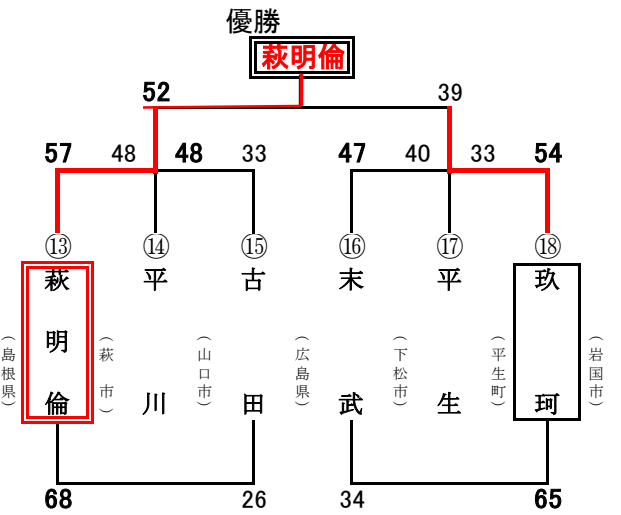

第10回 松本杯バスケットボール大会(ミニバスケの部)結果

(二日目:7/15)

【一部:男子 1位リーグ】 柳井市体育館

【一部:男子 2位リーグ】 田布施町体育館

【一部:男子 3位リーグ】 柳井中学校体育館

【一部:女子 1位リーグ】 柳井市体育館

【一部:女子 2位リーグ】 田布施町体育館

【一部:女子 3位リーグ】 柳井中学校体育館