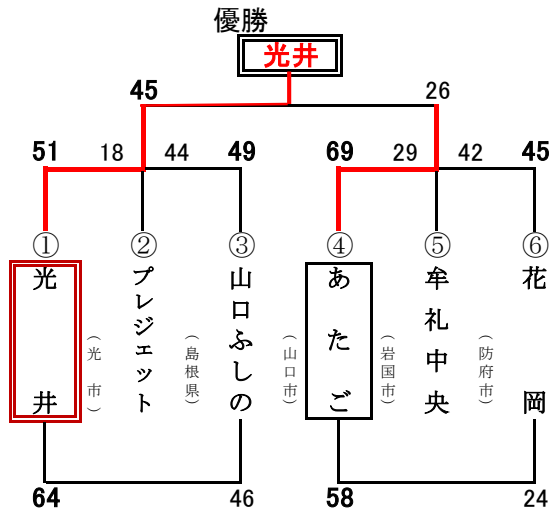

第10回 松本杯バスケットボール大会(ミニバスケの部)結果

(二日目:7/15)

【一部:男子 1位リーグ】 柳井市体育館

【一部:男子 2位リーグ】 田布施町体育館

【一部:男子 3位リーグ】 柳井中学校体育館

【一部:女子 1位リーグ】 柳井市体育館

【一部:女子 2位リーグ】 田布施町体育館

【一部:女子 3位リーグ】 柳井中学校体育館