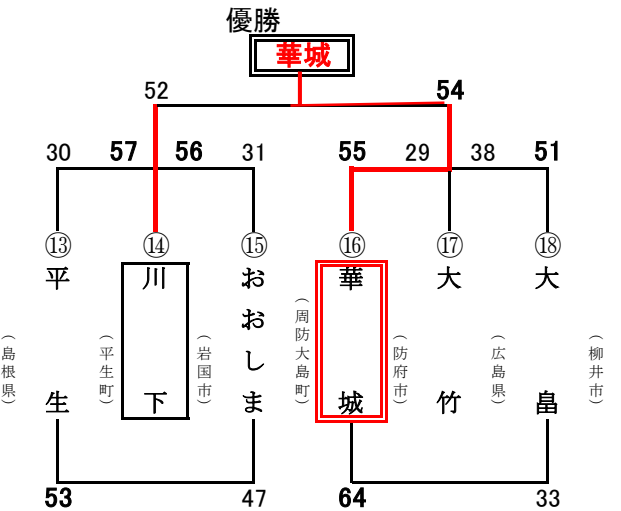

【一部:女子予選リーグ】

『あブロック』	『いブロック』	『うブロック』	『えブロック』	『おブロック』	『かブロック』
69 22 41 30	60 34 27 54	97 21 34 46	61 28 20 41	52 53 66 51	37 57 64 58
① 光	④ 玉	⑦ 山口 ふしの	⑩ あ	⑬ 柳	⑯ 大
② 小	⑤ 川	⑧ お おし ま	⑪ 華	⑭ 牟 礼中	⑰ 花
③ 平	⑥ プ レ ジ ェ ッ ト	⑨ 萩 明	⑫ 田 布	⑮ 大	⑱ 高
① 方	(防 府 市) 下	① の	② ご	② 井	③ 島
② 生	③ 祖	① 倫	① 城	② 中央	③ 岡
③ 生	③ ト	③ 倫	③ 施	① 竹	① 津
65 23	37 38	65 48	58 21	57 48	44 56

第10回 松本杯バスケットボール大会(ミニバスケの部)結果

(二日目:7/15)

【一部:男子 1位リーグ】 柳井市体育館

【一部:男子 2位リーグ】 田布施町体育館

【一部:男子 3位リーグ】 柳井中学校体育館

【一部:女子 1位リーグ】 柳井市体育館

【一部:女子 2位リーグ】 田布施町体育館

【一部:女子 3位リーグ】 柳井中学校体育館