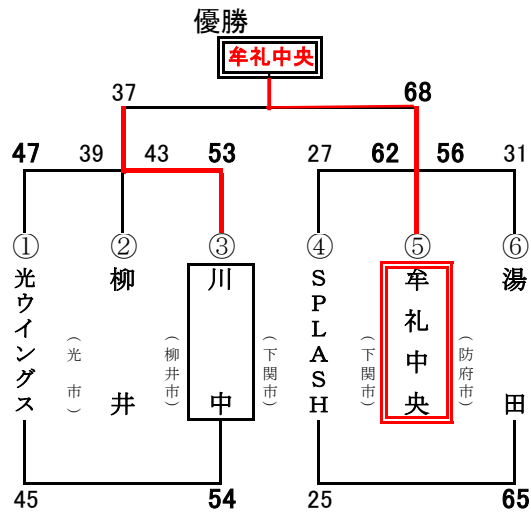

第10回 松本杯バスケットボール大会(ミニバスケットの部)結果

(一日目:7/14)

【旧名称:柳井サマーカップバスケットボール大会】

・主催 柳井市バスケットボール協会
 ・主管 柳井ミニバスケットボール連盟
 ・後援 柳井市教育委員会・柳井市体育協会
 田布施町教育委員会・平生町教育委員会
 (株)モルテン

・日時 令和 元年 7月14～15日(日・月・祝)
 ・場所 一日目 二日目
 バタフライアリーナ (A, B) バタフライアリーナ (A, B)
 田布施町体育館 (C, D) 田布施町体育館 (C, D)
 柳井小学校 体育館 (E) 柳井中学校 体育館 (E, F)
 伊陸地区 体育館 (F)

【一部:男子予選リーグ】

『Aブロック』	『Bブロック』	『Cブロック』	『Dブロック』	『Eブロック』	『Fブロック』
54 43 49 54	66 28 24 63	20 67 44 38	35 33 33 59	71 29 20 55	53 43 35 40
① 光 ウイングス	④ 柳	⑦ 古	⑩ 田 布	⑬ 牟 礼中	⑯ 湯
② 萩 明	⑤ 平	⑧ 川	⑪ 末	⑭ 平	⑰ 玖
③ 高	⑥ 大	⑨ 芳	⑫ S P L A S H	⑮ J s E g g	⑱ 高
① 倫	② 井	② 田	② 施	① 中央	② 田
③ 梁	① 川	③ 中	③ 武	① 生	① 珂
② 井	③ 竹	① 泉	③ 施	③ 生	③ 津
60 47	50 37	19 96	37 48	57 10	50 24

【一部:女子予選リーグ】

『あブロック』	『いブロック』	『うブロック』	『えブロック』	『おブロック』	『かブロック』
69 22 41 30	60 34 27 54	97 21 34 46	61 28 20 41	52 53 66 51	37 57 64 58
① 光	④ 玉	⑦ 山口 ふしの	⑩ あ	⑬ 柳	⑯ 大
② 小	⑤ 川	⑧ お おし ま	⑪ 華	⑭ 牟 礼中	⑰ 花
③ 平	⑥ プ レ ジ ェ ッ ト	⑨ 萩 明	⑫ 田 布	⑮ 大	⑱ 高
① 方	(防 府 市) 下	① の	② ご	② 井	③ 島
② 生	③ 祖	① 倫	① 城	② 中央	③ 岡
③ 生	③ ト	③ 倫	③ 施	① 竹	① 津
65 23	37 38	65 48	58 21	57 48	44 56

第10回 松本杯バスケットボール大会(ミニバスケの部)結果

(二日目:7/15)

【一部:男子 1位リーグ】 柳井市体育館

【一部:男子 2位リーグ】 田布施町体育館

【一部:男子 3位リーグ】 柳井中学校体育館

【一部:女子 1位リーグ】 柳井市体育館

【一部:女子 2位リーグ】 田布施町体育館

【一部:女子 3位リーグ】 柳井中学校体育館