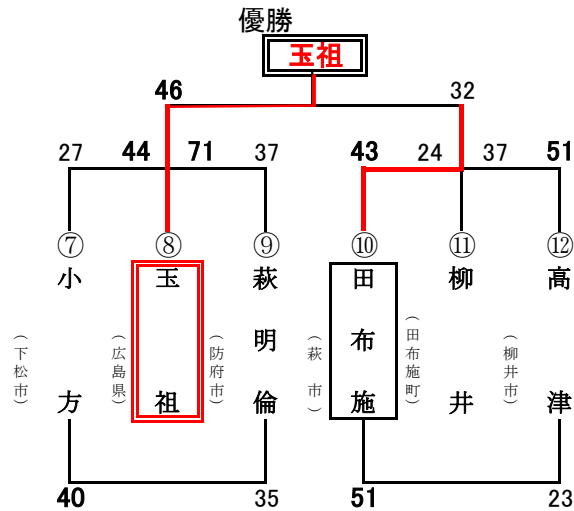

【一部:女子予選リーグ】

『あブロック』	『いブロック』	『うブロック』	『えブロック』	『おブロック』	『かブロック』
69 22 41 30	60 34 27 54	97 21 34 46	61 28 20 41	52 53 66 51	37 57 64 58
① 光	④ 玉	⑦ 山口 ふしの	⑩ あ	⑬ 柳	⑯ 大
② 小	⑤ 川	⑧ お おし ま	⑪ 華	⑭ 牟 礼中	⑰ 花
③ 平	⑥ プ レ ジ ェ ッ ト	⑨ 萩 明	⑫ 田 布	⑮ 大	⑱ 高
① 方	(防 府 市) 下	① の	② ご	② 井	③ 島
② 生	③ 祖	① 倫	① 城	② 中央	③ 岡
③ 生	③ ト	③ 倫	③ 施	① 竹	① 津
65 23	37 38	65 48	58 21	57 48	44 56

第10回 松本杯バスケットボール大会(ミニバスケの部)結果

(二日目:7/15)

【一部:男子 1位リーグ】 柳井市体育館

【一部:男子 2位リーグ】 田布施町体育館

【一部:男子 3位リーグ】 柳井中学校体育館

【一部:女子 1位リーグ】 柳井市体育館

【一部:女子 2位リーグ】 田布施町体育館

【一部:女子 3位リーグ】 柳井中学校体育館