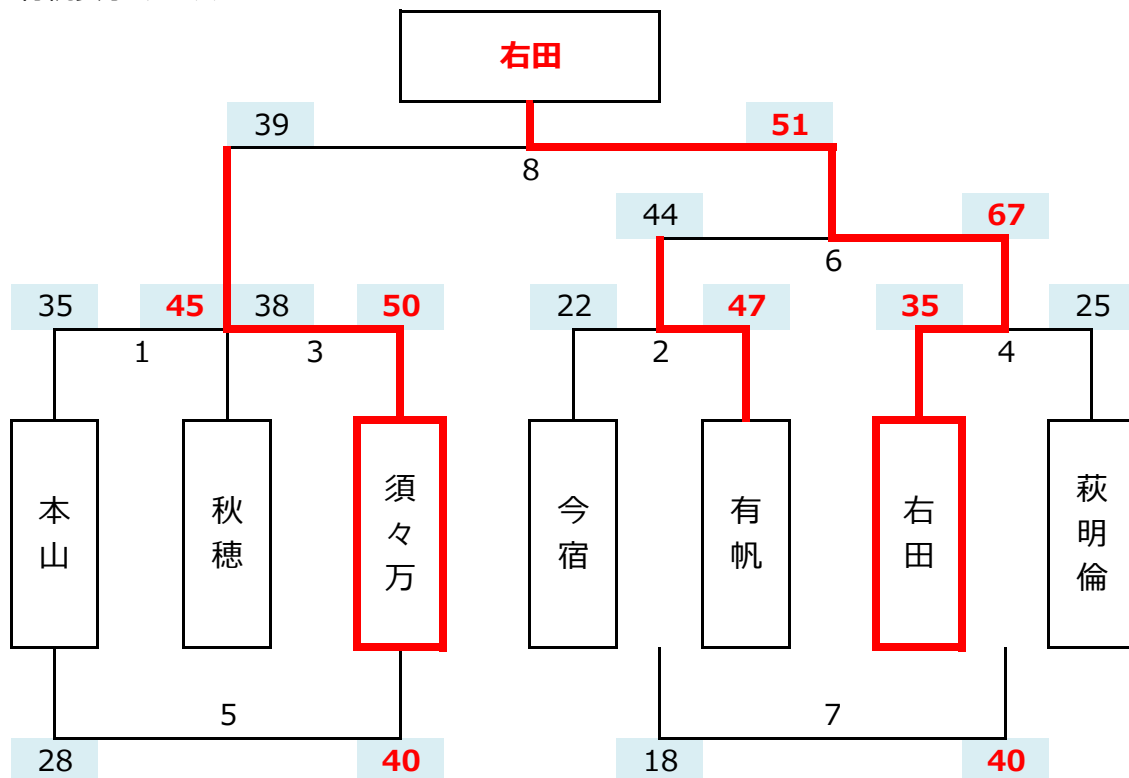

会場責任者： 高千帆高泊女子ミニバス

		淡色	組合	濃色	審判割	T O
1	9:00	松崎	-	菊川	高千帆・高泊 高千帆・高泊	高千帆・高泊
2	10:00	岐山	-	勝間	松崎 菊川	松崎
3	11:00	菊川	-	玖珂	岐山 勝間	岐山
4	12:00	富田	-	高千帆高泊	菊川 玖珂	菊川
5	13:00	松崎	-	玖珂	富田 高千帆高泊	高千帆高泊
6	14:00	2勝	-	4勝	松崎 玖珂	玖珂
7	15:00	2負	-	4負	2勝 4勝	2勝
8	16:00		-	6勝	2負 4負	7負

今回の成績	
1	高千帆高泊
2	松崎
3	勝間
4	菊川
5	富田
6	玖珂
7	岐山

1 試合目が他地区のチームの場合には、主催者に審判/T Oを充ててもよい
決勝戦についても市内チームが対応できれば変更してもよい(当日調整)

第41回山陽小野田市近郷ミニバスケットボール大会

大会名： 第41回山陽小野田市近郷大会

開催日： 2018/12/9 (日) 9時～

区分： 女子Cブロック

会場： 有帆小学校 参加チームへの開放は8時からです

会場責任者： 有帆女子ミニバス

		淡色	組合	濃色	審判割		T O
1	9:00	本山	-	秋穂	有帆	有帆	有帆
2	10:00	今宿	-	有帆	本山	秋穂	本山
3	11:00	秋穂	-	須々万	今宿	有帆	今宿
4	12:00	右田	-	萩明倫	秋穂	須々万	秋穂
5	13:00	本山	-	須々万	右田	萩明倫	萩明倫
6	14:00	2勝	-	4勝	本山	須々万	須々万
7	15:00	2負	-	4負	2勝	4勝	2勝
8	16:00		-	6勝	2負	4負	7負