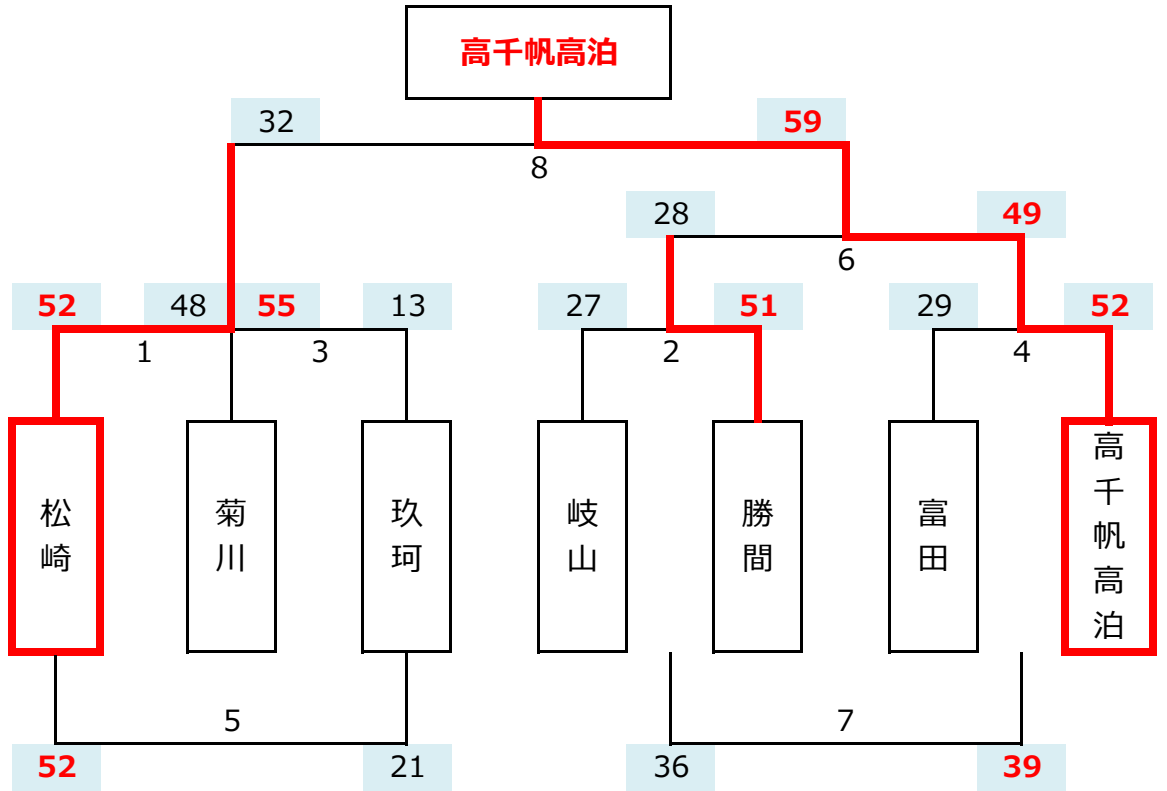

今回の成績	
1	厚 狭
2	大 内
3	浅 江
4	須 恵
5	光 井
6	樫 東

1 試合目が他地区のチームの場合には、主催者に審判/TOを充ててもよい
 決勝戦についても市内チームが対応できれば変更してもよい(当日調整)

第41回山陽小野田市近郷ミニバスケットボール大会

大会名： 第41回山陽小野田市近郷大会

開催日： 2018/12/9（日） 9時～

区分： 女子Bブロック

会場： 高泊小学校 参加チームへの開放は8時からです

会場責任者： 高千帆高泊女子ミニバス

		淡色	組合	濃色	審判割	T O
1	9:00	松崎	-	菊川	高千帆・高泊 高千帆・高泊	高千帆・高泊
2	10:00	岐山	-	勝間	松崎 菊川	松崎
3	11:00	菊川	-	玖珂	岐山 勝間	岐山
4	12:00	富田	-	高千帆高泊	菊川 玖珂	菊川
5	13:00	松崎	-	玖珂	富田 高千帆高泊	高千帆高泊
6	14:00	2勝	-	4勝	松崎 玖珂	玖珂
7	15:00	2負	-	4負	2勝 4勝	2勝
8	16:00		-	6勝	2負 4負	7負

会場責任者： 有帆女子ミニバス

		淡色	組合	濃色	審判割		T O
1	9:00	本山	-	秋穂	有帆	有帆	有帆
2	10:00	今宿	-	有帆	本山	秋穂	本山
3	11:00	秋穂	-	須々万	今宿	有帆	今宿
4	12:00	右田	-	萩明倫	秋穂	須々万	秋穂
5	13:00	本山	-	須々万	右田	萩明倫	萩明倫
6	14:00	2勝	-	4勝	本山	須々万	須々万
7	15:00	2負	-	4負	2勝	4勝	2勝
8	16:00		-	6勝	2負	4負	7負