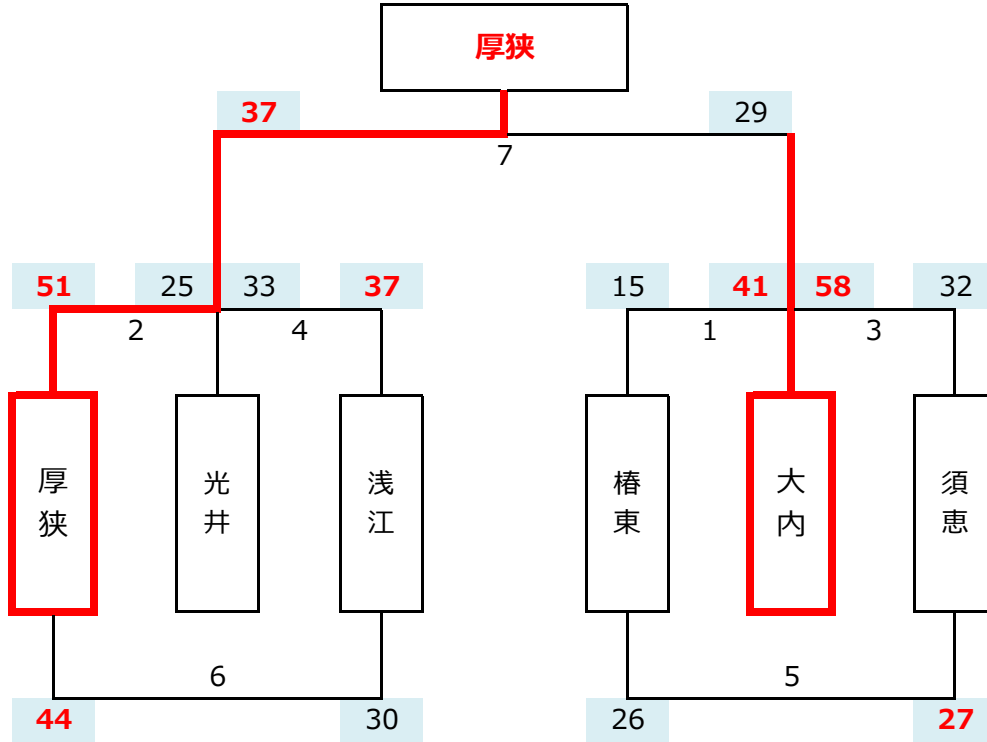

第41回山陽小野田市近郷ミニバスケットボール大会

大会名： 第41回山陽小野田市近郷大会
 開催日： 2018/12/9（日） 9時～
 区分： 女子Aブロック
 会場： 須恵小学校 参加チームへの開放は8時からです
 会場責任者： 須恵女子ミニバス

※桜田ミニバスのキャンセルにより組合せほか変更にて開催

		淡色	組合	濃色	審判割		TO
1	9:00	樫東	-	大内	須恵	須恵	須恵
2	10:00	厚狭	-	光井	樫東	大内	樫東
3	11:00	大内	-	須恵	厚狭	光井	厚狭
4	12:00	光井	-	浅江	大内	須恵	大内
5	13:00	樫東	-	須恵	光井	浅江	光井
6	14:00	厚狭	-	浅江	樫東	須恵	須恵
7	15:00	厚狭	-	大内	須恵	須恵	須恵

今回の成績	
1	厚 狭
2	大 内
3	浅 江
4	須 恵
5	光 井
6	樫 東

1 試合目が他地区のチームの場合には、主催者に審判/TOを充ててもよい
 決勝戦についても市内チームが対応できれば変更してもよい(当日調整)

第41回山陽小野田市近郷ミニバスケットボール大会

大会名： 第41回山陽小野田市近郷大会

開催日： 2018/12/9（日） 9時～

区分： 女子Bブロック

会場： 高泊小学校 参加チームへの開放は8時からです

会場責任者： 高千帆高泊女子ミニバス

		淡色	組合	濃色	審判割	T O
1	9:00	松崎	-	菊川	高千帆・高泊 高千帆・高泊	高千帆・高泊
2	10:00	岐山	-	勝間	松崎 菊川	松崎
3	11:00	菊川	-	玖珂	岐山 勝間	岐山
4	12:00	富田	-	高千帆高泊	菊川 玖珂	菊川
5	13:00	松崎	-	玖珂	富田 高千帆高泊	高千帆高泊
6	14:00	2勝	-	4勝	松崎 玖珂	玖珂
7	15:00	2負	-	4負	2勝 4勝	2勝
8	16:00		-	6勝	2負 4負	7負

会場責任者： 有帆女子ミニバス

		淡色	組合	濃色	審判割		T O
1	9:00	本山	-	秋穂	有帆	有帆	有帆
2	10:00	今宿	-	有帆	本山	秋穂	本山
3	11:00	秋穂	-	須々万	今宿	有帆	今宿
4	12:00	右田	-	萩明倫	秋穂	須々万	秋穂
5	13:00	本山	-	須々万	右田	萩明倫	萩明倫
6	14:00	2勝	-	4勝	本山	須々万	須々万
7	15:00	2負	-	4負	2勝	4勝	2勝
8	16:00		-	6勝	2負	4負	7負