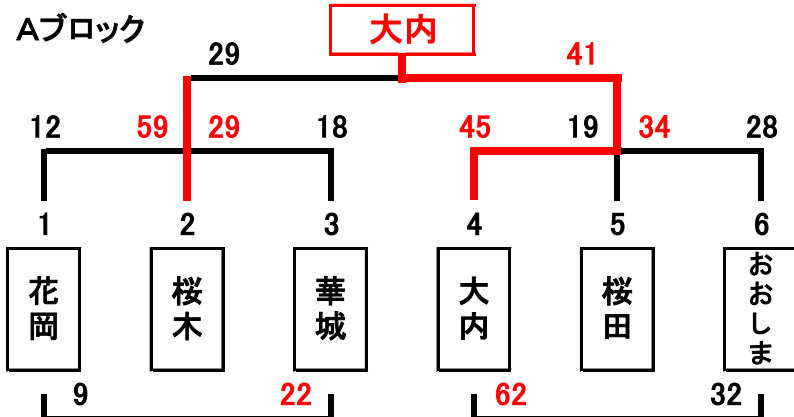

第12回 富田女子杯 組み合わせ

日時 平成30年12月1日(土) 会場 周南市学び・交流プラザ
開場 9時

競技時間 5-1-5-2-5-1-5 OT2
決勝 6-1-6-3-6-1-6 OT3

		開始予定時間	① 9:30	② 10:30							
西	A ブ ロ ック	試合	花岡ー桜木	大内ー桜田	開 会 式	③ 11:50	④ 12:50	⑤ 13:50	⑥ 14:50	⑦ 15:50	
		主審	桜田	桜木		桜木ー華城	桜田ーおおしま	花岡ー華城	大内ーおおしま	決 勝	
		副審	大内	花岡		桜田	桜木	大内	華城	協会	
		TO	華城	おおしま		おおしま	華城	おおしま	花岡	協会	
東	B ブ ロ ック	試合	須々万ー富田	岐山ー福川		大内	桜木	桜田	花岡	当日	
		主審	岐山	富田		富田ー高・高	福川ー萩明倫	須々万ー高・高	岐山ー萩明倫	決 勝	
		副審	福川	須々万		福川	富田	岐山	須々万	協会	
		TO	高・高	萩明倫		萩明倫	高・高	萩明倫	高・高	協会	
			岐山	富田		福川	須々万	当日			

- ※ 勝負数が同じ場合はゴールアベレージの高い方を上位とする。
- ※ 決勝戦で4クォーター終了時、同点の場合は1分の休憩後、2分間の延長戦を必要な回数行う。
- ※ 試合が遅れた場合は前試合終了7分後にゲームを開始する。
- ※ 審判及びTOに不都合がありましたら早めに連絡して下さい。(小田 090-1683-8485)