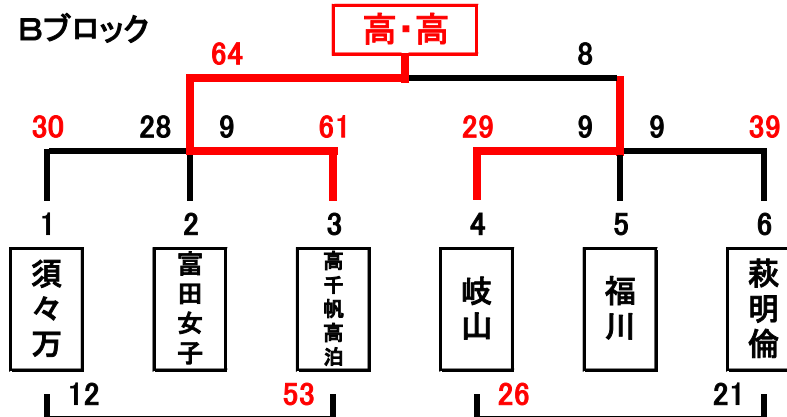

第12回 富田女子杯 組み合わせ

日時 平成30年12月1日(土) 会場 周南市学び・交流プラザ
開場 9時

競技時間 5-1-5-2-5-1-5 OT2
決勝 6-1-6-3-6-1-6 OT3

		開始予定時間	① 9:30	② 10:30							
西	A ブ ロ ック	試合	花岡ー桜木	大内ー桜田	開 会 式	③ 11:50	④ 12:50	⑤ 13:50	⑥ 14:50	⑦ 15:50	
		主審	桜田	桜木		桜木ー華城	桜田ーおおしま	花岡ー華城	大内ーおおしま	決 勝	
		副審	大内	花岡		桜田	桜木	大内	華城	協会	
		TO	華城	おおしま		おおしま	華城	おおしま	花岡	協会	
東	B ブ ロ ック	試合	須々万ー富田	岐山ー福川		大内	桜木	桜田	花岡	当日	
		主審	岐山	富田		富田ー高・高	福川ー萩明倫	須々万ー高・高	岐山ー萩明倫	決 勝	
		副審	福川	須々万		福川	富田	岐山	須々万	協会	
		TO	高・高	萩明倫		萩明倫	高・高	萩明倫	高・高	協会	
			岐山	富田		福川	須々万	当日			

- ※ 勝負数が同じ場合はゴールアベレージの高い方を上位とする。
- ※ 決勝戦で4クォーター終了時、同点の場合は1分の休憩後、2分間の延長戦を必要な回数行う。
- ※ 試合が遅れた場合は前試合終了7分後にゲームを開始する。
- ※ 審判及びTOに不都合がありましたら早めに連絡して下さい。(小田 090-1683-8485)