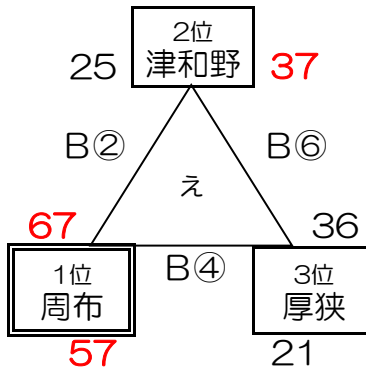

第25回吉田カップミニバスケットボール大会 7月22日大会結果

【男子の部】

期日 2017年7月22日(土)

会場 益田市民体育館

参加チーム

高津MBC(島根 益田) 七尾ウイングス(島根 益田) ランズ安田(島根 益田)
 津和野MBC(島根 津和野) 吉田南MBC(島根 益田) 光ウイングス(山口 光)
 ふしのミニバス(山口 山口) 萩明倫ミニバス(山口 萩)
 厚狭ミニバス(山口 山陽小野田) 周布ミニバス(島根 浜田)
 石見サンズ(島根 浜田) 吉田MBC(島根 益田:主催チーム) 以上12チーム

試合時間 5(1)5(5)5(1)5 ※ハーフタイムにミニゲームを行います

対戦表

Aコート

Bコート

試合時間と審判割・T O割

※対戦の上段のチームのユニフォームが淡、下段のチームが濃

Aコート

試合順	①	②	③	④	⑤	⑥	5決	3決	決勝
時間	8:30	9:25	10:20	11:15	12:10	13:05	14:00	14:55	15:50
対戦	高津 吉田南	吉田 ふしの	吉田南 光ウイングス	ふしの サンズ	光ウイングス 高津	サンズ 吉田	高津 サンズ	吉田南 ふしの	光ウイングス 吉田
審判	吉田 吉田	高津 吉田南	吉田 ふしの	吉田南 光ウイングス	ふしの サンズ	光ウイングス 高津	光ウイングス 吉田	吉田 サンズ	吉田南 高津
T O	吉田	高津	吉田	吉田南	ふしの	光ウイングス	吉田	サンズ	吉田南

Bコート

試合順	①	②	③	④	⑤	⑥	5決	3決	決勝
時間	8:30	9:25	10:20	11:15	12:10	13:05	14:00	14:55	15:50
対戦	安田 七尾	津和野 周布	七尾 萩明倫	周布 厚狭	萩明倫 安田	厚狭 津和野	安田 厚狭	七尾 津和野	萩明倫 周布
審判	津和野 吉田	吉田 七尾	津和野 周布	七尾 萩明倫	周布 厚狭	萩明倫 萩明倫	萩明倫 周布	吉田 厚狭	七尾 吉田
T O	津和野	安田	津和野	七尾	周布	萩明倫	周布	安田	七尾

試合時間：5（1）5（5）5（1）5 ※ハーフタイムにミニゲームを行います。

【Aコート（ステージ側）】

試合時間と審判割・TO割

※対戦の上段のチームのユニフォームが淡、下段のチームが濃

試合	①	②	③	④	⑤	⑥	⑦	⑧	⑨
時間	8:30	9:25	10:20	11:15	12:10	13:05	14:00	14:55	15:50
対戦	萩明倫 吉田	高津 牟礼中央	須恵 宮園	平川 田布施	吉田 牟礼中央	須恵 田布施	萩明倫 高津	宮園 平川	吉田 田布施
審判	高津 島田	萩明倫 吉田	高津 牟礼中央	須恵 宮園	平川 田布施	吉田 松本	須恵 須恵	萩明倫 萩明倫	中島 松本
TO	高津	萩明倫	牟礼中央	須恵	平川	吉田	須恵	高津	高津