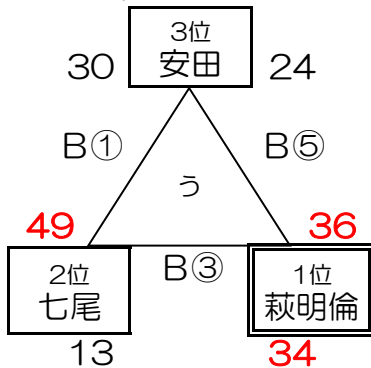

第25回吉田カップミニバスケットボール大会 7月22日大会結果

【男子の部】

期日 2017年7月22日(土)

会場 益田市民体育館

参加チーム

高津MBC(島根 益田) 七尾ウイングス(島根 益田) ランズ安田(島根 益田)
 津和野MBC(島根 津和野) 吉田南MBC(島根 益田) 光ウイングス(山口 光)
 ふしのミニバス(山口 山口) 萩明倫ミニバス(山口 萩)
 厚狭ミニバス(山口 山陽小野田) 周布ミニバス(島根 浜田)
 石見サンズ(島根 浜田) 吉田MBC(島根 益田:主催チーム) 以上12チーム

試合時間 5(1)5(5)5(1)5 ※ハーフタイムにミニゲームを行います

対戦表

Aコート

Bコート

試合時間と審判割・T O割

※対戦の上段のチームのユニフォームが淡、下段のチームが濃

Aコート

試合順	①	②	③	④	⑤	⑥	5決	3決	決勝
時間	8:30	9:25	10:20	11:15	12:10	13:05	14:00	14:55	15:50
対戦	高津 吉田南	吉田 ふしの	吉田南 光ウイングス	ふしの サンズ	光ウイングス 高津	サンズ 吉田	高津 サンズ	吉田南 ふしの	光ウイングス 吉田
審判	吉田 吉田	高津 吉田南	吉田 ふしの	吉田南 光ウイングス	ふしの サンズ	光ウイングス 高津	光ウイングス 吉田	吉田 サンズ	吉田南 高津
T O	吉田	高津	吉田	吉田南	ふしの	光ウイングス	吉田	サンズ	吉田南

Bコート

試合順	①	②	③	④	⑤	⑥	5決	3決	決勝
時間	8:30	9:25	10:20	11:15	12:10	13:05	14:00	14:55	15:50
対戦	安田 七尾	津和野 周布	七尾 萩明倫	周布 厚狭	萩明倫 安田	厚狭 津和野	安田 厚狭	七尾 津和野	萩明倫 周布
審判	津和野 吉田	吉田 七尾	津和野 周布	七尾 萩明倫	周布 厚狭	萩明倫 萩明倫	萩明倫 周布	吉田 厚狭	七尾 吉田
T O	津和野	安田	津和野	七尾	周布	萩明倫	周布	安田	七尾

試合時間：5（1）5（5）5（1）5 ※ハーフタイムにミニゲームを行います。

【Aコート（ステージ側）】

試合時間と審判割・TO割

※対戦の上段のチームのユニフォームが淡、下段のチームが濃

試合	①	②	③	④	⑤	⑥	⑦	⑧	⑨
時間	8:30	9:25	10:20	11:15	12:10	13:05	14:00	14:55	15:50
対戦	萩明倫 吉田	高津 牟礼中央	須恵 宮園	平川 田布施	吉田 牟礼中央	須恵 田布施	萩明倫 高津	宮園 平川	吉田 田布施
審判	高津 島田	萩明倫 吉田	高津 牟礼中央	須恵 宮園	平川 田布施	吉田 松本	須恵 須恵	萩明倫 萩明倫	中島 松本
TO	高津	萩明倫	牟礼中央	須恵	平川	吉田	須恵	高津	高津