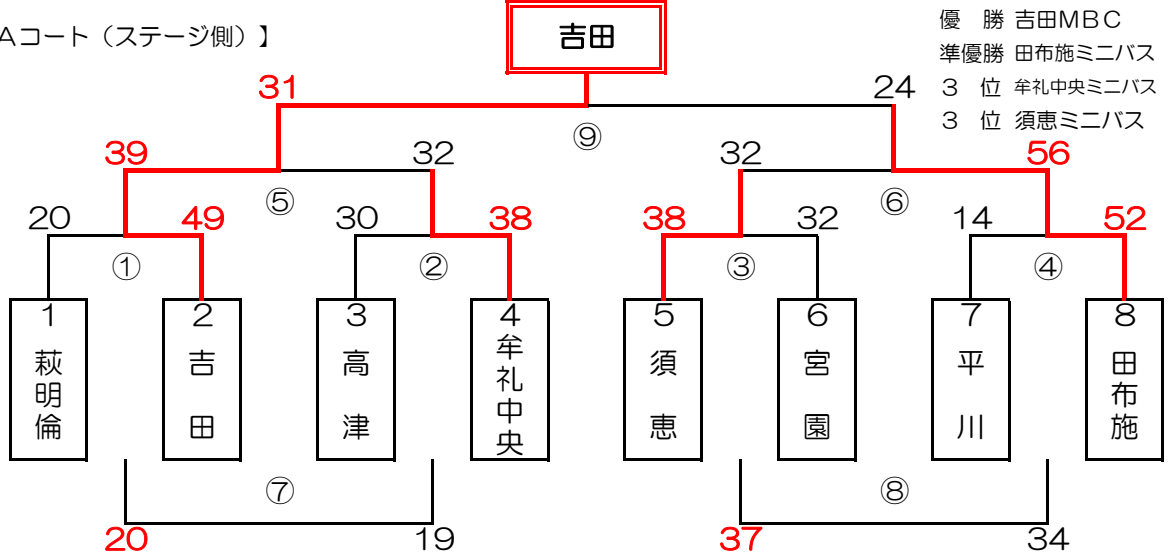

Bコート

試合順	①	②	③	④	⑤	⑥	5決	3決	決勝
時間	8:30	9:25	10:20	11:15	12:10	13:05	14:00	14:55	15:50
対戦	安田 七尾	津和野 周布	七尾 萩明倫	周布 厚狭	萩明倫 安田	厚狭 津和野	安田 厚狭	七尾 津和野	萩明倫 周布
審判	津和野 吉田	吉田 七尾	津和野 周布	七尾 萩明倫	周布 厚狭	萩明倫 萩明倫	萩明倫 周布	吉田 厚狭	七尾 吉田
T O	津和野	安田	津和野	七尾	周布	萩明倫	周布	安田	七尾

第25回吉田カップミニバスケットボール大会 7月23日大会結果

【男子の部】

期日：7月23日（日）

会場：益田市民体育館

参加チーム

高津MBC（島根 益田） 七尾ウイングス（島根 益田） ランス安田（島根 益田） 牟礼中央（山口 防府）
 吉田南MBC（島根 益田） 津和野MBC（島根 津和野） 萩大島（山口 萩） 田布施ミニバス（山口 熊毛）
 平川ミニバス（山口 山口） 萩明倫ミニバス（山口 萩） 須恵ミニバス（山口 山陽小野田）
 厚狭ミニバス（山口 山陽小野田） 宮園ZERO（山口 廿日市） 石見サンズ（島根 浜田）
 吉田MBC・吉田Jr.（島根 益田：主催チーム） 以上16チーム

試合時間：5（1）5（5）5（1）5 ※ハーフタイムにミニゲームを行います。

【Aコート（ステージ側）】

試合時間と審判割・TO割

※対戦の上段のチームのユニフォームが淡、下段のチームが濃

試合	①	②	③	④	⑤	⑥	⑦	⑧	⑨
時間	8:30	9:25	10:20	11:15	12:10	13:05	14:00	14:55	15:50
対戦	萩明倫 吉田	高津 牟礼中央	須恵 宮園	平川 田布施	吉田 牟礼中央	須恵 田布施	萩明倫 高津	宮園 平川	吉田 田布施
審判	高津 島田	萩明倫 吉田	高津 牟礼中央	須恵 宮園	平川 田布施	吉田 松本	須恵 須恵	萩明倫 萩明倫	中島 松本
TO	高津	萩明倫	牟礼中央	須恵	平川	吉田	須恵	高津	高津

※審判・TOについては変更があります。監督会議（7：30～）の時に確認します。

【Bコート（ステージ側）】

試合時間と審判割・TO割

※対戦の上段のチームのユニフォームが淡、下段のチームが濃

試合	①	②	③	④	⑤	⑥	⑦	⑧	⑨
時間	8:30	9:25	10:20	11:15	12:10	13:05	14:00	14:55	15:50
対戦	サンズ 安田	七尾 大島	厚狭 吉田 Jr.	吉田南 津和野	サンズ 大島	厚狭 吉田南	安田 七尾	吉田 Jr. 津和野	大島 吉田南
審判	吉田南 津和野	サンズ 厚狭	七尾 大島	島田 吉田 Jr.	吉田 Jr. 津和野	サンズ 大島	厚狭 吉田南	安田 七尾	島田 サンズ
TO	吉田南	サンズ	七尾	吉田 Jr.	津和野	大島	厚狭	安田	七尾