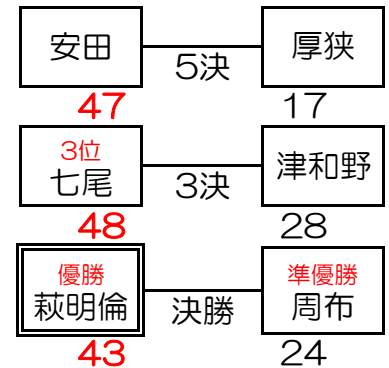

第25回吉田カップミニバスケットボール大会 7月22日大会結果

【男子の部】

期日 2017年7月22日(土)

会場 益田市民体育館

参加チーム

高津MBC(島根 益田) 七尾ウイングス(島根 益田) ランズ安田(島根 益田)
 津和野MBC(島根 津和野) 吉田南MBC(島根 益田) 光ウイングス(山口 光)
 ふしのミニバス(山口 山口) 萩明倫ミニバス(山口 萩)
 厚狭ミニバス(山口 山陽小野田) 周布ミニバス(島根 浜田)
 石見サンズ(島根 浜田) 吉田MBC(島根 益田:主催チーム) 以上12チーム

試合時間 5(1)5(5)5(1)5 ※ハーフタイムにミニゲームを行います

対戦表

Aコート

Bコート

試合時間と審判割・T O割

※対戦の上段のチームのユニフォームが淡、下段のチームが濃

Aコート

試合順	①	②	③	④	⑤	⑥	5決	3決	決勝
時間	8:30	9:25	10:20	11:15	12:10	13:05	14:00	14:55	15:50
対戦	高津 吉田南	吉田 ふしの	吉田南 光ウイングス	ふしの サンズ	光ウイングス 高津	サンズ 吉田	高津 サンズ	吉田南 ふしの	光ウイングス 吉田
審判	吉田 吉田	高津 吉田南	吉田 ふしの	吉田南 光ウイングス	ふしの サンズ	光ウイングス 高津	光ウイングス 吉田	吉田 サンズ	吉田南 高津
T O	吉田	高津	吉田	吉田南	ふしの	光ウイングス	吉田	サンズ	吉田南