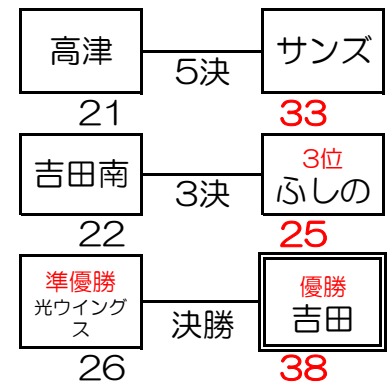

第25回吉田カップミニバスケットボール大会 7月22日大会結果

【男子の部】

期日 2017年7月22日(土)

会場 益田市民体育館

参加チーム

高津MBC(島根 益田) 七尾ウイングス(島根 益田) ランズ安田(島根 益田)
 津和野MBC(島根 津和野) 吉田南MBC(島根 益田) 光ウイングス(山口 光)
 ふしのミニバス(山口 山口) 萩明倫ミニバス(山口 萩)
 厚狭ミニバス(山口 山陽小野田) 周布ミニバス(島根 浜田)
 石見サンズ(島根 浜田) 吉田MBC(島根 益田:主催チーム) 以上12チーム

試合時間 5(1)5(5)5(1)5 ※ハーフタイムにミニゲームを行います

対戦表

Aコート

Bコート

試合時間と審判割・T O割

※対戦の上段のチームのユニフォームが淡、下段のチームが濃

Aコート

試合順	①	②	③	④	⑤	⑥	5決	3決	決勝
時間	8:30	9:25	10:20	11:15	12:10	13:05	14:00	14:55	15:50
対戦	高津 吉田南	吉田 ふしの	吉田南 光ウイングス	ふしの サンズ	光ウイングス 高津	サンズ 吉田	高津 サンズ	吉田南 ふしの	光ウイングス 吉田
審判	吉田 吉田	高津 吉田南	吉田 ふしの	吉田南 光ウイングス	ふしの サンズ	光ウイングス 高津	光ウイングス 吉田	吉田 サンズ	吉田南 高津
T O	吉田	高津	吉田	吉田南	ふしの	光ウイングス	吉田	サンズ	吉田南