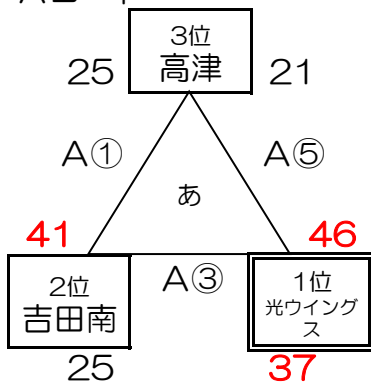

第25回吉田カップミニバスケットボール大会 7月22日大会結果

【男子の部】

期日 2017年7月22日(土)

会場 益田市民体育館

参加チーム

高津MBC(島根 益田) 七尾ウイングス(島根 益田) ランズ安田(島根 益田)
 津和野MBC(島根 津和野) 吉田南MBC(島根 益田) 光ウイングス(山口 光)
 ふしのミニバス(山口 山口) 萩明倫ミニバス(山口 萩)
 厚狭ミニバス(山口 山陽小野田) 周布ミニバス(島根 浜田)
 石見サンズ(島根 浜田) 吉田MBC(島根 益田:主催チーム) 以上12チーム

試合時間 5(1)5(5)5(1)5 ※ハーフタイムにミニゲームを行います

対戦表

Aコート

Bコート

試合時間と審判割・T O割

※対戦の上段のチームのユニフォームが淡、下段のチームが濃

Aコート

試合順	①	②	③	④	⑤	⑥	5決	3決	決勝
時間	8:30	9:25	10:20	11:15	12:10	13:05	14:00	14:55	15:50
対戦	高津 吉田南	吉田 ふしの	吉田南 光ウイングス	ふしの サンズ	光ウイングス 高津	サンズ 吉田	高津 サンズ	吉田南 ふしの	光ウイングス 吉田
審判	吉田 吉田	高津 吉田南	吉田 ふしの	吉田南 光ウイングス	ふしの サンズ	光ウイングス 高津	光ウイングス 吉田	吉田 サンズ	吉田南 高津
T O	吉田	高津	吉田	吉田南	ふしの	光ウイングス	吉田	サンズ	吉田南

Bコート

試合順	①	②	③	④	⑤	⑥	5決	3決	決勝
時間	8:30	9:25	10:20	11:15	12:10	13:05	14:00	14:55	15:50
対戦	安田 七尾	津和野 周布	七尾 萩明倫	周布 厚狭	萩明倫 安田	厚狭 津和野	安田 厚狭	七尾 津和野	萩明倫 周布
審判	津和野 吉田	吉田 七尾	津和野 周布	七尾 萩明倫	周布 厚狭	萩明倫 萩明倫	萩明倫 周布	吉田 厚狭	七尾 吉田
T O	津和野	安田	津和野	七尾	周布	萩明倫	周布	安田	七尾

試合時間：5（1）5（5）5（1）5 ※ハーフタイムにミニゲームを行います。

【Aコート（ステージ側）】

試合時間と審判割・TO割

※対戦の上段のチームのユニフォームが淡、下段のチームが濃

試合	①	②	③	④	⑤	⑥	⑦	⑧	⑨
時間	8:30	9:25	10:20	11:15	12:10	13:05	14:00	14:55	15:50
対戦	萩明倫 吉田	高津 牟礼中央	須恵 宮園	平川 田布施	吉田 牟礼中央	須恵 田布施	萩明倫 高津	宮園 平川	吉田 田布施
審判	高津 島田	萩明倫 吉田	高津 牟礼中央	須恵 宮園	平川 田布施	吉田 松本	須恵 須恵	萩明倫 萩明倫	中島 松本
TO	高津	萩明倫	牟礼中央	須恵	平川	吉田	須恵	高津	高津