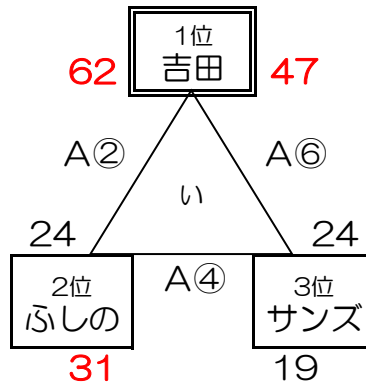

第25回吉田カップミニバスケットボール大会 7月22日大会結果

【男子の部】

期日 2017年7月22日(土)

会場 益田市民体育館

参加チーム

高津MBC(島根 益田) 七尾ウイングス(島根 益田) ランズ安田(島根 益田)
 津和野MBC(島根 津和野) 吉田南MBC(島根 益田) 光ウイングス(山口 光)
 ふしのミニバス(山口 山口) 萩明倫ミニバス(山口 萩)
 厚狭ミニバス(山口 山陽小野田) 周布ミニバス(島根 浜田)
 石見サンズ(島根 浜田) 吉田MBC(島根 益田:主催チーム) 以上12チーム

試合時間 5(1)5(5)5(1)5 ※ハーフタイムにミニゲームを行います

対戦表

Aコート

Bコート

試合時間と審判割・T O割

※対戦の上段のチームのユニフォームが淡、下段のチームが濃

Aコート

試合順	①	②	③	④	⑤	⑥	5決	3決	決勝
時間	8:30	9:25	10:20	11:15	12:10	13:05	14:00	14:55	15:50
対戦	高津 吉田南	吉田 ふしの	吉田南 光ウイングス	ふしの サンズ	光ウイングス 高津	サンズ 吉田	高津 サンズ	吉田南 ふしの	光ウイングス 吉田
審判	吉田 吉田	高津 吉田南	吉田 ふしの	吉田南 光ウイングス	ふしの サンズ	光ウイングス 高津	光ウイングス 吉田	吉田 サンズ	吉田南 高津
T O	吉田	高津	吉田	吉田南	ふしの	光ウイングス	吉田	サンズ	吉田南

Bコート

試合順	①	②	③	④	⑤	⑥	5決	3決	決勝
時間	8:30	9:25	10:20	11:15	12:10	13:05	14:00	14:55	15:50
対戦	安田 七尾	津和野 周布	七尾 萩明倫	周布 厚狭	萩明倫 安田	厚狭 津和野	安田 厚狭	七尾 津和野	萩明倫 周布
審判	津和野 吉田	吉田 七尾	津和野 周布	七尾 萩明倫	周布 厚狭	萩明倫 萩明倫	萩明倫 周布	吉田 厚狭	七尾 吉田
T O	津和野	安田	津和野	七尾	周布	萩明倫	周布	安田	七尾