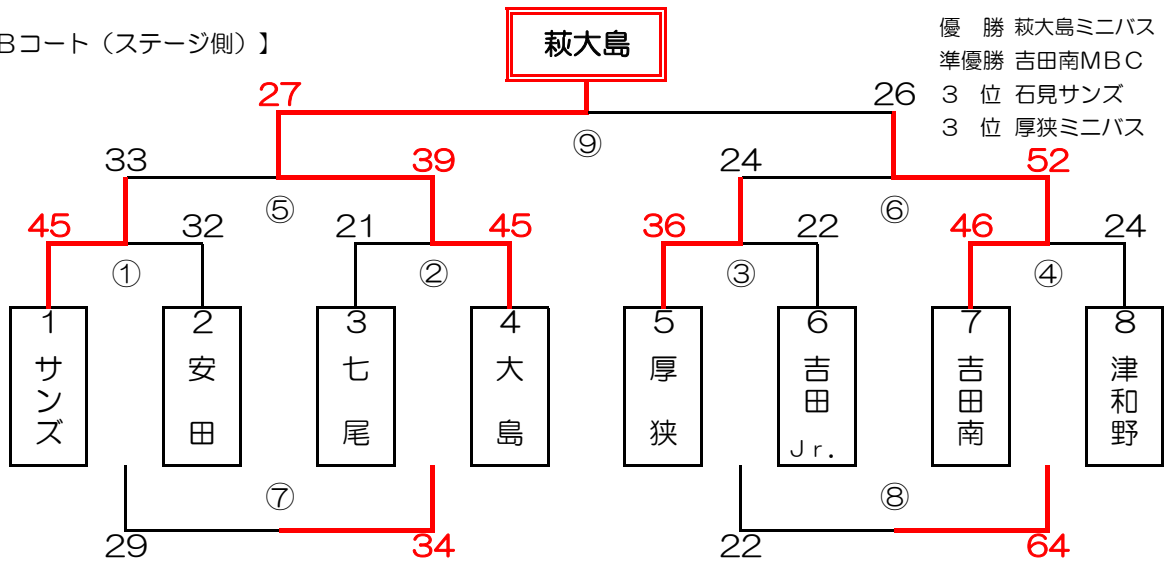

試合時間：5（1）5（5）5（1）5 ※ハーフタイムにミニゲームを行います。

【Aコート（ステージ側）】

試合時間と審判割・TO割

※対戦の上段のチームのユニフォームが淡、下段のチームが濃

試合	①	②	③	④	⑤	⑥	⑦	⑧	⑨
時間	8:30	9:25	10:20	11:15	12:10	13:05	14:00	14:55	15:50
対戦	萩明倫 吉田	高津 牟礼中央	須恵 宮園	平川 田布施	吉田 牟礼中央	須恵 田布施	萩明倫 高津	宮園 平川	吉田 田布施
審判	高津 島田	萩明倫 吉田	高津 牟礼中央	須恵 宮園	平川 田布施	吉田 松本	須恵 須恵	萩明倫 萩明倫	中島 松本
TO	高津	萩明倫	牟礼中央	須恵	平川	吉田	須恵	高津	高津

※審判・TOについては変更があります。監督会議（7：30～）の時に確認します。

【Bコート（ステージ側）】

試合時間と審判割・TO割

※対戦の上段のチームのユニフォームが淡、下段のチームが濃

試合	①	②	③	④	⑤	⑥	⑦	⑧	⑨
時間	8:30	9:25	10:20	11:15	12:10	13:05	14:00	14:55	15:50
対戦	サンズ 安田	七尾 大島	厚狭 吉田 Jr.	吉田南 津和野	サンズ 大島	厚狭 吉田南	安田 七尾	吉田 Jr. 津和野	大島 吉田南
審判	吉田南 津和野	サンズ 厚狭	七尾 大島	島田 吉田 Jr.	吉田 Jr. 津和野	サンズ 大島	厚狭 吉田南	安田 七尾	島田 サンズ
TO	吉田南	サンズ	七尾	吉田 Jr.	津和野	大島	厚狭	安田	七尾