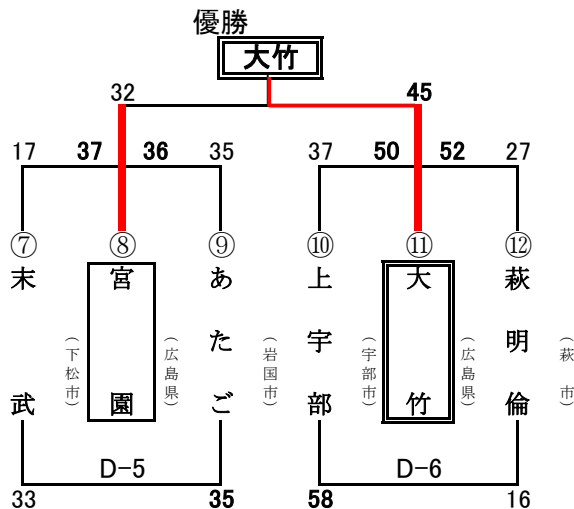

【一部:女子予選リーグ】

『あブロック』	『いブロック』	『うブロック』	『えブロック』	『おブロック』	『かブロック』
51 30 30 39 B-1 B-3 ① ② ③ 須 柳 末	33 31 44 25 B-2 B-4 ④ ⑤ ⑥ 華 宮 厚	56 42 45 38 D-1 D-3 ⑦ ⑧ ⑨ 光井・岐山 あ た プレイカーズ	52 31 18 53 D-2 D-4 ⑩ ⑪ ⑫ 上 平 愛	52 37 60 30 F-1 F-3 ⑬ ⑭ ⑮ 田 大 高	19 81 65 17 F-2 F-4 ⑯ ⑰ ⑱ 大 平 萩
恵 一 井 三 武 二 一 位 三 位 二 位 33 B-5 17	城 一 園 二 狭 三 一 位 二 位 三 位 30 B-6 22	山 一 ご 二 三 三 一 位 二 位 三 位 47 D-5 31	部 二 生 三 南 一 二 位 三 位 一 位 31 D-6 50	施 一 竹 二 津 三 一 位 二 位 三 位 71 F-5 31	島 三 川 一 倫 二 三 位 一 位 二 位 15 F-6 49

第8回 松本杯バスケットボール大会(ミニバスケの部) 結果

(二日目:7/16)

【一部:男子 1位リーグ】柳井市体育館

【一部:男子 2位リーグ】柳井中学校体育館

【一部:男子 3位リーグ】新庄小学校体育館

【一部:女子 1位リーグ】柳井市体育館

【一部:女子 2位リーグ】柳井中学校体育館

【一部:女子 3位リーグ】伊陸地区体育館