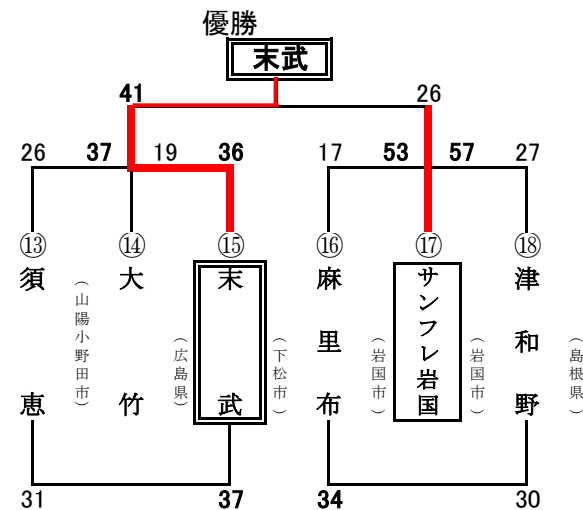

【一部:女子予選リーグ】

『あブロック』	『いブロック』	『うブロック』	『えブロック』	『おブロック』	『かブロック』
51 30 30 39 B-1 B-3 ① ② ③ 須 柳 末	33 31 44 25 B-2 B-4 ④ ⑤ ⑥ 華 宮 厚	56 42 45 38 D-1 D-3 ⑦ ⑧ ⑨ 光井・岐山 あ た プレイカーズ	52 31 18 53 D-2 D-4 ⑩ ⑪ ⑫ 上 平 愛	52 37 60 30 F-1 F-3 ⑬ ⑭ ⑮ 田 大 高	19 81 65 17 F-2 F-4 ⑯ ⑰ ⑱ 大 平 萩
恵 一 井 三 武 二 一 位 三 位 二 位 33 B-5 17	城 一 園 二 狭 三 一 位 二 位 三 位 30 B-6 22	山 一 ご 二 三 三 一 位 二 位 三 位 47 D-5 31	部 二 生 三 南 一 二 位 三 位 一 位 31 D-6 50	施 一 竹 二 津 三 一 位 二 位 三 位 71 F-5 31	島 三 川 一 倫 二 三 位 一 位 二 位 15 F-6 49

第8回 松本杯バスケットボール大会(ミニバスケの部) 結果

(二日目:7/16)

【一部:男子 1位リーグ】柳井市体育館

【一部:男子 2位リーグ】柳井中学校体育館

【一部:男子 3位リーグ】新庄小学校体育館

【一部:女子 1位リーグ】柳井市体育館

【一部:女子 2位リーグ】柳井中学校体育館

【一部:女子 3位リーグ】伊陸地区体育館