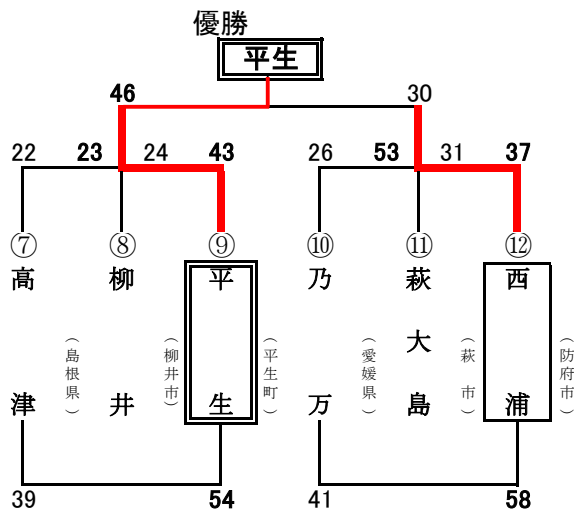

- 二日目(一・二部)
バタフライアリーナ (A, B)
柳井中学校 体育館 (C, D)
新庄小学校 体育館 (E)
伊陸地区 体育館 (F)

【一部:男子予選リーグ】

『Aブロック』	『Bブロック』	『Cブロック』	『Dブロック』	『Eブロック』	『Fブロック』
31 74 51 24 A-1 A-3 ① ② ③ 須 松 高	38 22 37 57 A-2 A-4 ④ ⑤ ⑥ 柳 大 松	46 28 36 68 C-1 C-3 ⑦ ⑧ ⑨ 平 末 井	43 16 24 52 C-2 C-4 ⑩ ⑪ ⑫ 上 麻 乃	18 76 68 16 E-1 E-3 ⑬ ⑭ ⑮ サンプレ岩 湯 萩	23 39 117 0 E-2 E-4 ⑯ ⑰ ⑱ 西 田 津
恵 二 崎 一 津 三 二 位 一 位 三 位 28 A-5 32	井 二 竹 三 前 一 二 位 三 位 一 位 29 A-6 33	生 二 武 三 口 一 二 位 三 位 一 位 30 C-5 50	部 一 布 三 万 二 一 位 三 位 二 位 76 C-6 27	国 三 田 一 島 二 三 位 一 位 二 位 27 E-5 53	浦 二 施 一 野 三 二 位 一 位 三 位 44 E-6 14

【一部:女子予選リーグ】

『あブロック』	『いブロック』	『うブロック』	『えブロック』	『おブロック』	『かブロック』
51 30 30 39 B-1 B-3 ① ② ③ 須 柳 末	33 31 44 25 B-2 B-4 ④ ⑤ ⑥ 華 宮 厚	56 42 45 38 D-1 D-3 ⑦ ⑧ ⑨ 光井・岐山 あ た プレイカーズ	52 31 18 53 D-2 D-4 ⑩ ⑪ ⑫ 上 平 愛	52 37 60 30 F-1 F-3 ⑬ ⑭ ⑮ 田 大 高	19 81 65 17 F-2 F-4 ⑯ ⑰ ⑱ 大 平 萩
恵 一 井 三 武 二 一 位 三 位 二 位 33 B-5 17	城 一 園 二 狭 三 一 位 二 位 三 位 30 B-6 22	山 一 ご 二 三 三 一 位 二 位 三 位 47 D-5 31	部 二 生 三 南 一 二 位 三 位 一 位 31 D-6 50	施 一 竹 二 津 三 一 位 二 位 三 位 71 F-5 31	島 三 川 一 倫 二 三 位 一 位 二 位 15 F-6 49

第8回 松本杯バスケットボール大会(ミニバスケの部) 結果

(二日目:7/16)

【一部:男子 1位リーグ】柳井市体育館

【一部:男子 2位リーグ】柳井中学校体育館

【一部:男子 3位リーグ】新庄小学校体育館

【一部:女子 1位リーグ】柳井市体育館

【一部:女子 2位リーグ】柳井中学校体育館

【一部:女子 3位リーグ】伊陸地区体育館