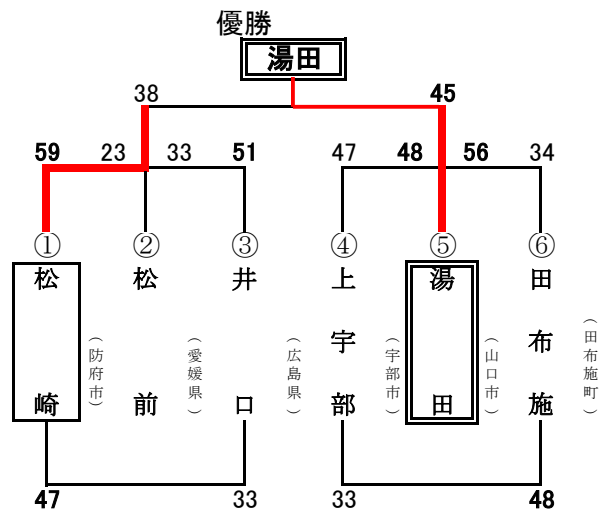

- 二日目(一・二部)
バタフライアリーナ (A, B)
柳井中学校 体育館 (C, D)
新庄小学校 体育館 (E)
伊陸地区 体育館 (F)

【一部:男子予選リーグ】

『Aブロック』	『Bブロック』	『Cブロック』	『Dブロック』	『Eブロック』	『Fブロック』
31 74 51 24 A-1 A-3 ① ② ③ 須 松 高	38 22 37 57 A-2 A-4 ④ ⑤ ⑥ 柳 大 松	46 28 36 68 C-1 C-3 ⑦ ⑧ ⑨ 平 末 井	43 16 24 52 C-2 C-4 ⑩ ⑪ ⑫ 上 麻 乃	18 76 68 16 E-1 E-3 ⑬ ⑭ ⑮ サンプレ岩 湯 萩	23 39 117 0 E-2 E-4 ⑯ ⑰ ⑱ 西 田 津
恵 二 崎 一 津 三 二 位 一 位 三 位 28 A-5 32	井 二 竹 三 前 一 二 位 三 位 一 位 29 A-6 33	生 二 武 三 口 一 二 位 三 位 一 位 30 C-5 50	部 一 布 三 万 二 一 位 三 位 二 位 76 C-6 27	国 三 田 一 島 二 三 位 一 位 二 位 27 E-5 53	浦 二 施 一 野 三 二 位 一 位 三 位 44 E-6 14

【一部:女子予選リーグ】

『あブロック』	『いブロック』	『うブロック』	『えブロック』	『おブロック』	『かブロック』
51 30 30 39 B-1 B-3 ① ② ③ 須 柳 末	33 31 44 25 B-2 B-4 ④ ⑤ ⑥ 華 宮 厚	56 42 45 38 D-1 D-3 ⑦ ⑧ ⑨ 光井・岐山 あ た プレイカーズ	52 31 18 53 D-2 D-4 ⑩ ⑪ ⑫ 上 平 愛	52 37 60 30 F-1 F-3 ⑬ ⑭ ⑮ 田 大 高	19 81 65 17 F-2 F-4 ⑯ ⑰ ⑱ 大 平 萩
恵 一 井 三 武 二 一 位 三 位 二 位 33 B-5 17	城 一 園 二 狭 三 一 位 二 位 三 位 30 B-6 22	山 一 ご 二 三 三 一 位 二 位 三 位 47 D-5 31	部 二 生 三 南 一 二 位 三 位 一 位 31 D-6 50	施 一 竹 二 津 三 一 位 二 位 三 位 71 F-5 31	島 三 川 一 倫 二 三 位 一 位 二 位 15 F-6 49

第8回 松本杯バスケットボール大会(ミニバスケの部) 結果

(二日目:7/16)

【一部:男子 1位リーグ】柳井市体育館

【一部:男子 2位リーグ】柳井中学校体育館

【一部:男子 3位リーグ】新庄小学校体育館

【一部:女子 1位リーグ】柳井市体育館

【一部:女子 2位リーグ】柳井中学校体育館

【一部:女子 3位リーグ】伊陸地区体育館