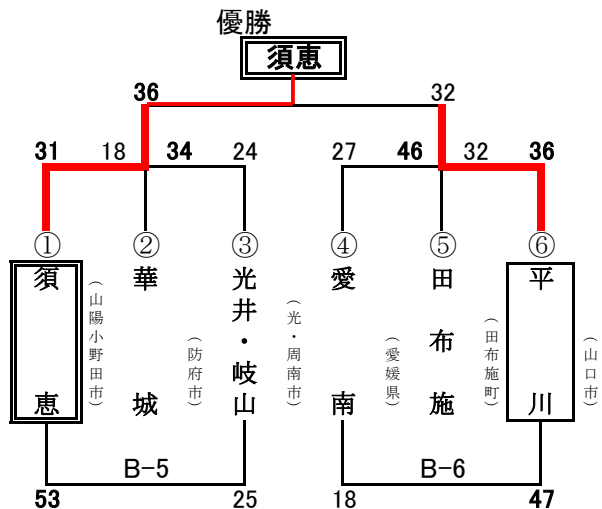

【一部:女子予選リーグ】

『あブロック』	『いブロック』	『うブロック』	『えブロック』	『おブロック』	『かブロック』
51 30 30 39 B-1 B-3 ① ② ③ 須 柳 末	33 31 44 25 B-2 B-4 ④ ⑤ ⑥ 華 宮 厚	56 42 45 38 D-1 D-3 ⑦ ⑧ ⑨ 光井・岐山 あ た プレイカーズ	52 31 18 53 D-2 D-4 ⑩ ⑪ ⑫ 上 平 愛	52 37 60 30 F-1 F-3 ⑬ ⑭ ⑮ 田 大 高	19 81 65 17 F-2 F-4 ⑯ ⑰ ⑱ 大 平 萩
恵 一 井 三 武 二 一 位 三 位 二 位 33 B-5 17	城 一 園 二 狭 三 一 位 二 位 三 位 30 B-6 22	山 一 ご 二 三 三 一 位 二 位 三 位 47 D-5 31	部 二 生 三 南 一 二 位 三 位 一 位 31 D-6 50	施 一 竹 二 津 三 一 位 二 位 三 位 71 F-5 31	島 三 川 一 倫 二 三 位 一 位 二 位 15 F-6 49

第8回 松本杯バスケットボール大会(ミニバスケの部) 結果

(二日目:7/16)

【一部:男子 1位リーグ】柳井市体育館

【一部:男子 2位リーグ】柳井中学校体育館

【一部:男子 3位リーグ】新庄小学校体育館

【一部:女子 1位リーグ】柳井市体育館

【一部:女子 2位リーグ】柳井中学校体育館

【一部:女子 3位リーグ】伊陸地区体育館