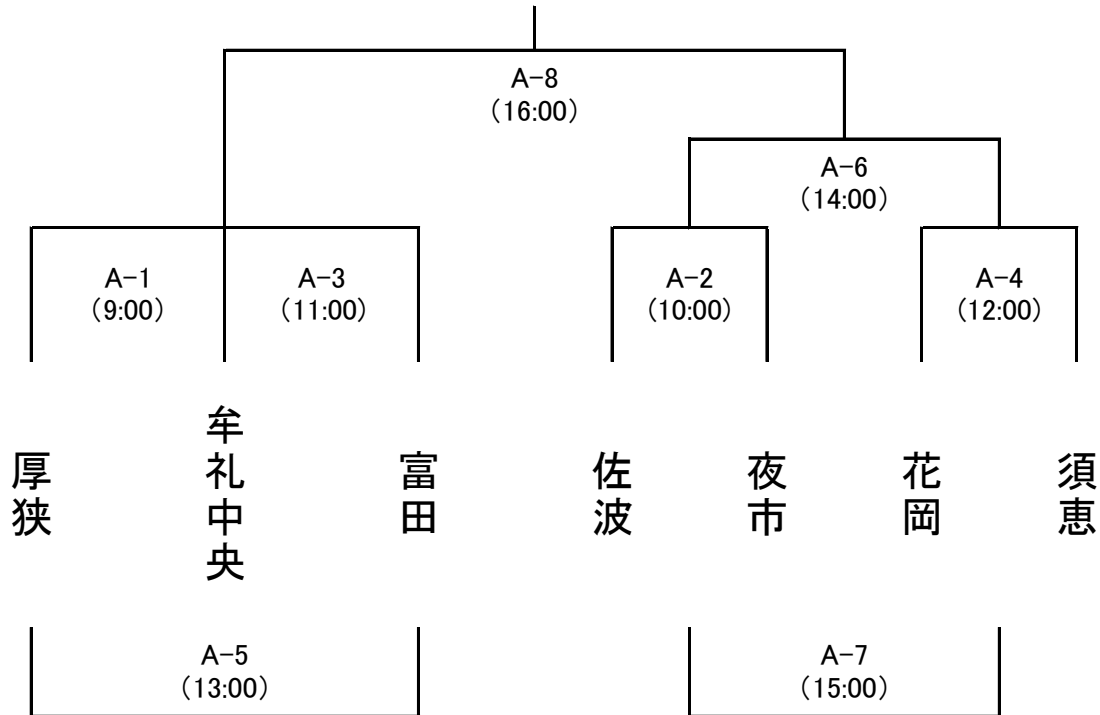

第39回山陽小野田市近郷ミニバスケットボール大会

Aブロック(山陽小野田市民体育館)

開催日：2016年12月11日

試合時間：6-(1)-6-(5)-6-(1)-6

会場当番：厚狭女子ミニバス

開始時刻	試 合		審 判		TO	試合結果	
						順	チーム名
9:00	A-1	厚狭	牟礼中央	須恵	須恵	須恵	
10:00	A-2	佐波	夜市	厚狭	牟礼中央	A-1負	1
11:00	A-3	牟礼中央	富田	佐波	夜市	A-2負	2
12:00	A-4	花岡	須恵	牟礼中央	富田	A-3負	3
13:00	A-5	厚狭	富田	花岡	須恵	A-4負	4
14:00	A-6	A2勝	A4勝	厚狭	富田	A-5負	5
15:00	A-7	A2負	A4負	A-6勝	A-6負	A-6負	6
16:00	A-8			A-7負	主催者	A-7負	7