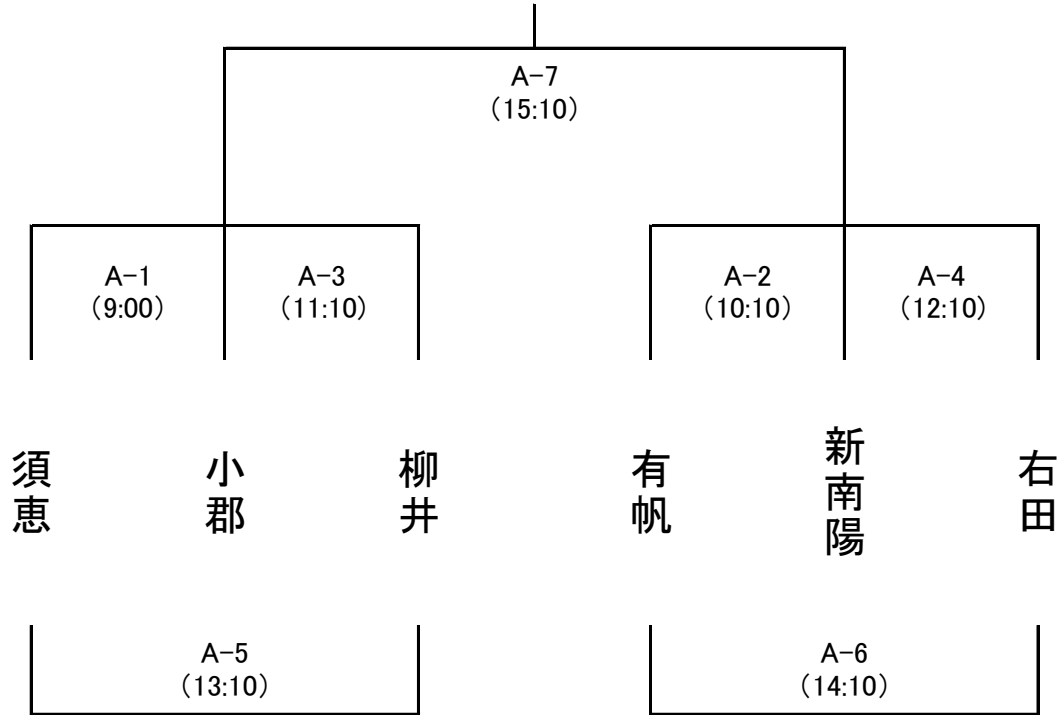

第39回山陽小野田市近郷ミニバスケットボール大会

男子Aブロック(須恵小学校体育館)

開催日：2016年12月11日

試合時間：6-(1)-6-(5)-6-(1)-6

会場当番：須恵ミニバス男子

2016年11月22日訂正版

開始時刻	試 合		審 判		T O		試合結果		
		淡色	濃色					順	チーム名
9:00	A-1	須恵	小郡	有帆	有帆	有帆			
10:10	A-2	有帆	新南陽	小郡	右田	右田		1	
11:10	A-3	小郡	柳井	有帆	新南陽	須恵		2	
12:10	A-4	新南陽	右田	須恵	柳井	小郡		3	
13:10	A-5	須恵	柳井	右田	小郡	新南陽		4	
14:10	A-6	有帆	右田	新南陽	須恵	柳井		5	
15:10	A-7	男子Aブロック 決勝		会場調整	会場調整	会場調整		6	