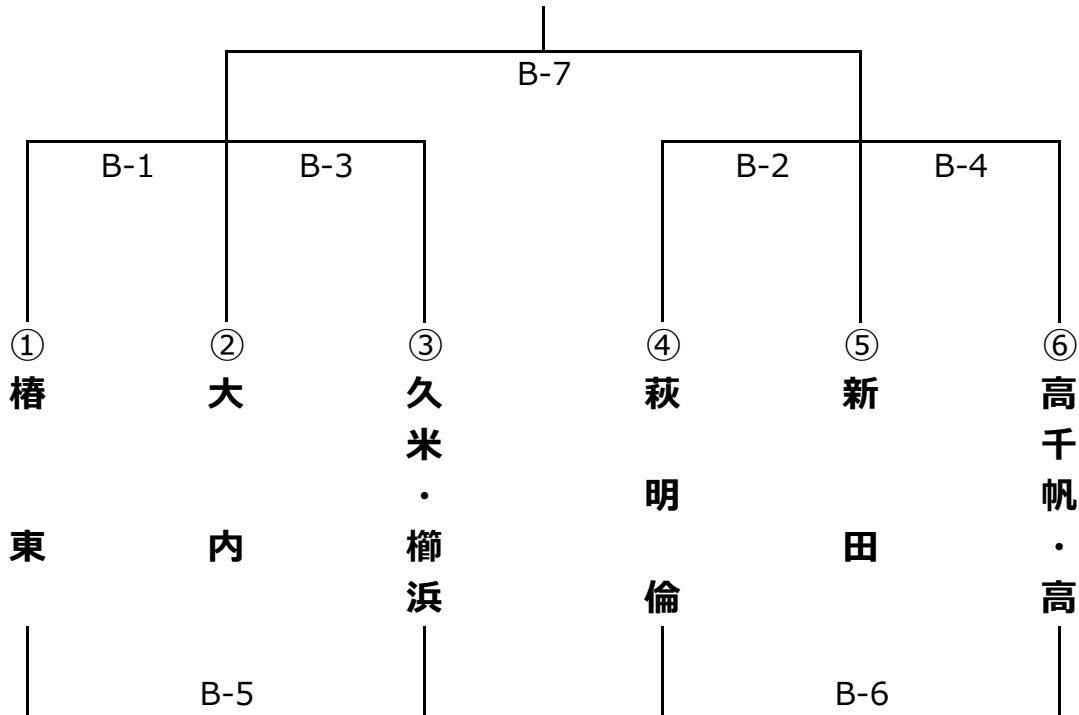

第39回山陽小野田市近郷大会

開催日：2016年12月11日
 試合時間：6-(1)-6-(5)-6-(1)-6
 会場当番：厚狭女子ミニバス

Bブロック(山陽小野田市民体育館)

	会場当番チーム						
	開始時刻	試合		審判割		T O	
		淡色	濃色				
B1	9:00	椿 東	大 内	新 田	- 連 盟	久米・櫛浜	
B2	10:00	萩明倫	新 田	椿 東	- 大 内	椿 東	
B3	11:00	大 内	久米・櫛浜	萩明倫	- 新 田	萩明倫	
B4	12:00	新 田	高千帆・高泊	大 内	- 久米・櫛浜	久米・櫛浜	
B5	13:00	椿 東	久米・櫛浜	萩明倫	- 高千帆・高泊	新 田	
B6	14:00	萩明倫	高千帆・高泊	椿 東	- 久米・櫛浜	大 内	
B7	15:00			連 盟	- B6負	B6負	