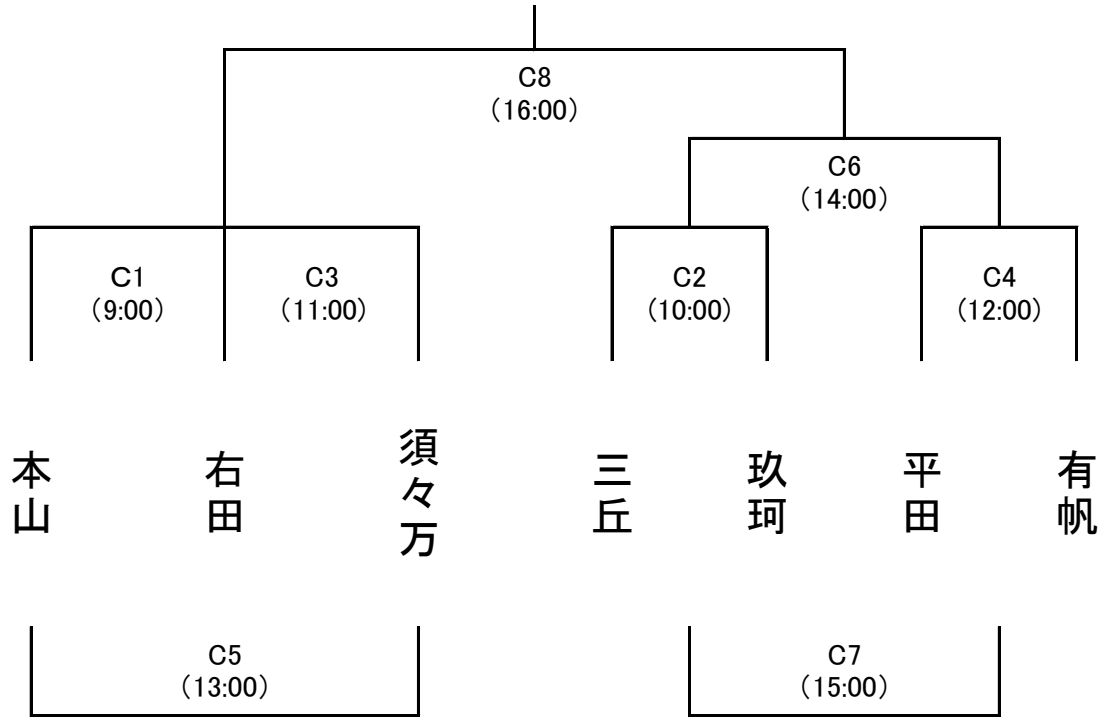

第39回山陽小野田市近郷ミニバスケットボール大会

Cブロック(山陽小野田市立有帆小学校体育館)

開催日：2016年12月11日

試合時間：6-(1)-6-(5)-6-(1)-6

開始時刻	試 合		審 判		T O	試合結果	
9:00	C-1	本山 右田	有帆 有帆	有帆	順	チーム名	
10:00	C-2	三丘 玖珂	本山 右田	C1負	1		
11:00	C-3	右田 須々万	三丘 玖珂	C2負	2		
12:00	C-4	平田 有帆	右田 須々万	C3負	3		
13:00	C-5	本山 須々万	平田 有帆	C4負	4		
14:00	C-6	C2勝 C4勝	本山 須々万	C5負	5		
15:00	C-7	C2負 C4負	C6勝 C6負	C6負	6		
16:00	C-8		C7負 主催者	C7負	7