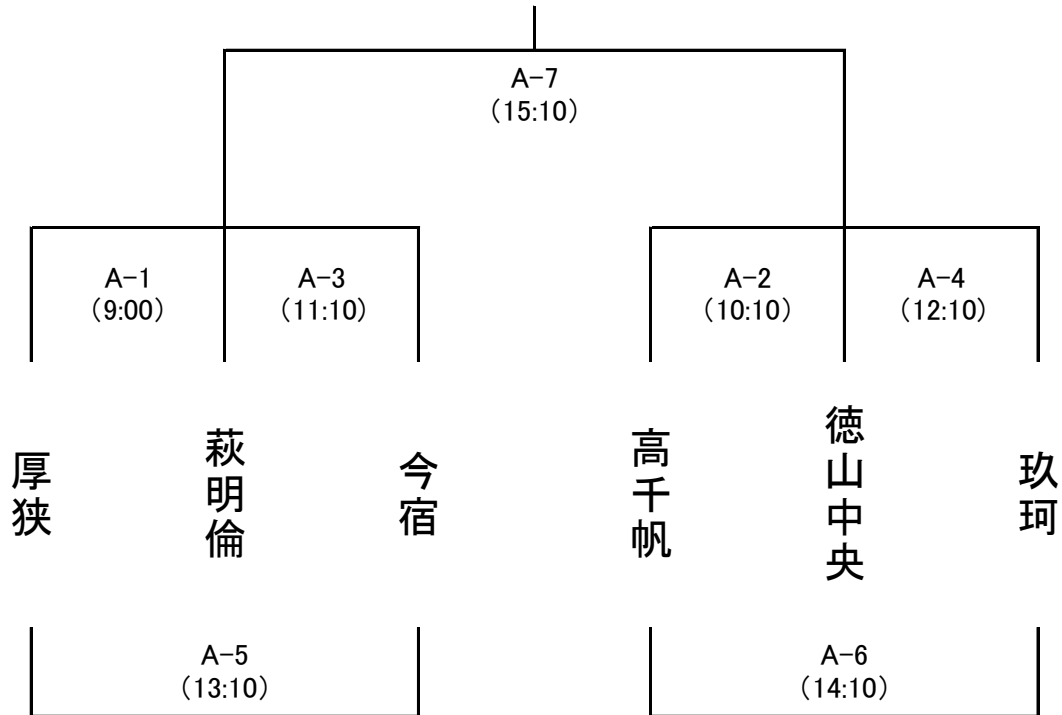

第39回山陽小野田市近郷ミニバスケットボール大会

男子Aブロック(須恵小学校体育館)

開催日：2016年12月11日

試合時間：6-(1)-6-(5)-6-(1)-6

会場当番：須恵ミニバス男子

2016年11月22日訂正版

開始時刻	試 合		審 判		T O		試合結果		
		淡色	濃色					順	チーム名
9:00	A-1	須恵	小郡	有帆	有帆	有帆			
10:10	A-2	有帆	新南陽	小郡	右田	右田		1	
11:10	A-3	小郡	柳井	有帆	新南陽	須恵		2	
12:10	A-4	新南陽	右田	須恵	柳井	小郡		3	
13:10	A-5	須恵	柳井	右田	小郡	新南陽		4	
14:10	A-6	有帆	右田	新南陽	須恵	柳井		5	
15:10	A-7	男子Aブロック 決勝		会場調整	会場調整	会場調整		6	

第39回山陽小野田市近郷ミニバスケットボール大会

男子Bブロック(高泊小学校体育館)

開催日：2016年12月11日

試合時間：6-(1)-6-(5)-6-(1)-6

会場当番：高千帆ミニバス男子

開始時刻	試 合		審 判		T O		試合結果	
		淡色	濃色					
9:00	A-1	厚狭	萩明倫	高千帆	高千帆	高千帆	順	チーム名
10:10	A-2	高千帆	徳山中央	萩明倫	今宿	玖珂	1	
11:10	A-3	萩明倫	今宿	厚狭	徳山中央	厚狭	2	
12:10	A-4	徳山中央	玖珂	高千帆	高千帆	萩明倫	3	
13:10	A-5	厚狭	今宿	玖珂	萩明倫	徳山中央	4	
14:10	A-6	高千帆	玖珂	徳山中央	今宿	今宿	5	
15:10	A-7	男子Bブロック 決勝		会場調整	会場調整	会場調整	6	