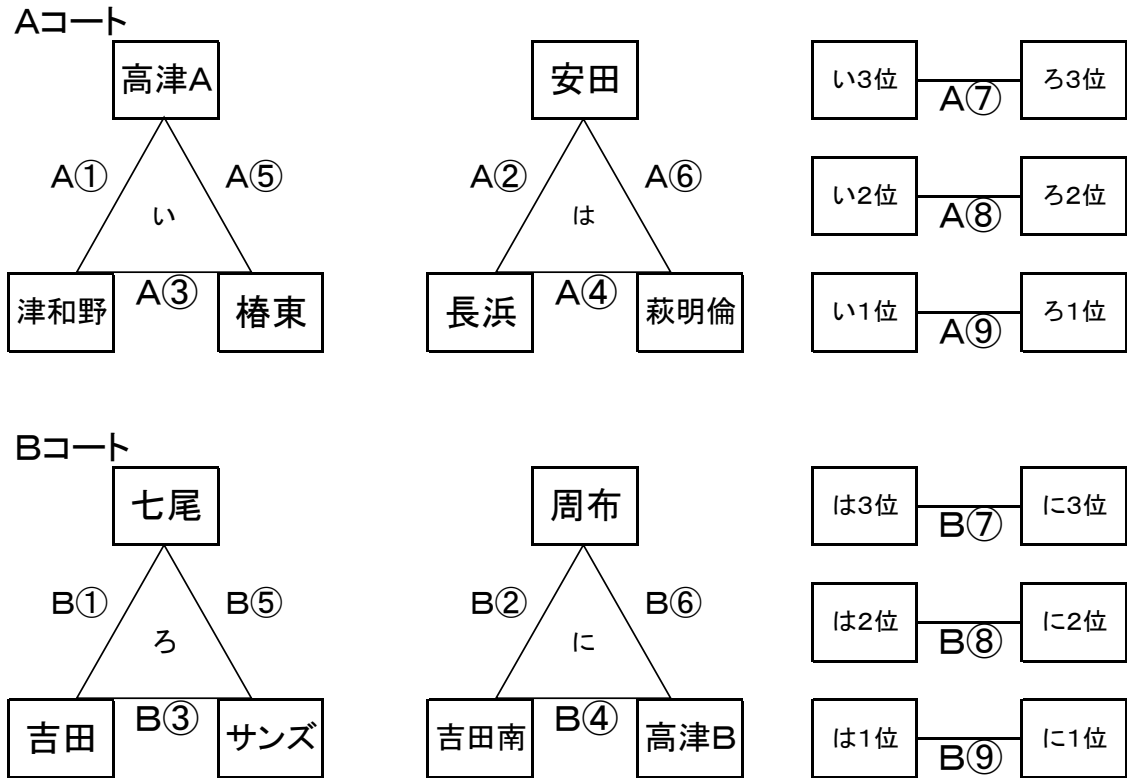

第15回 高津リバーサイドカップ大会

2016. 8. 6

- 開場 7:15～
- コート練習 7:30～ 2試合目のチーム練習
8:00～ 1試合目のチーム練習
- 監督会議 8:00～ 大会本部にて行います

対戦表

試合時間と審判割り

Aコート											
試合順	①	②	③	④	⑤	⑥	⑦	⑧	⑨	閉 会 式	
時間	8:30	9:20	10:10	11:00	11:50	12:40	14:00	14:50	15:40		16:30
対戦	高津A 津和野	安田 長浜	津和野 椿東	長浜 萩明倫	高津A 椿東	萩明倫 安田	い3位 ろ3位	い2位 ろ2位	あ1位 い1位		
審判	長浜 安田	高津 椿東	萩明倫 高津	津和野 高津	長浜 安田	椿東 津和野					
T O	高津	高津A	安田	津和野	長浜	椿東	い1位	A 7 負	A 8 負		
Bコート											
試合順	①	②	③	④	⑤	⑥	⑦	⑧	⑨		
時間	8:30	9:20	10:10	11:00	11:50	12:40	14:00	14:50	15:40		
対戦	七尾 吉田	周布 吉田南	吉田 サンズ	吉田南 高津B	サンズ 七尾	周布 高津B	は3位 に3位	は2位 に2位	は1位 に1位		
審判	吉田南 周布	七尾 サンズ	坂本 宮川	吉田 七尾	吉田南 周布	サンズ 吉田					
T O	高津	七尾	周布	吉田	吉田南	サンズ	は1位	B 7 負	B 8 負		