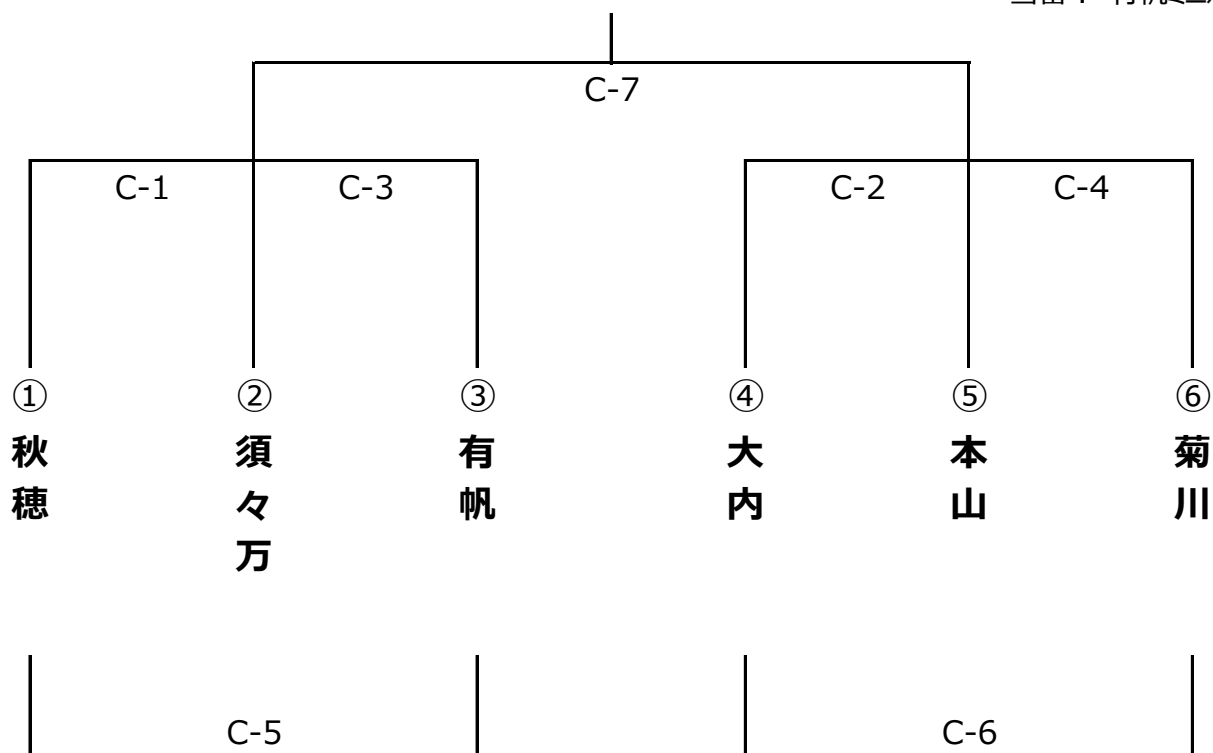

試合結果	
順	チーム名
1	
2	
3	
4	
5	
6	
7	

第38回山陽小野田市近郷大会 (女子の部)

平成27年12月13日

会場：高泊小学校体育館

当番：高泊ミニバス

会場当番チーム		有帆女子		
開始時刻	審判	割	T O	
1 9:00~	高千帆	—	連盟	高泊
2 10:00~	小郡	—	椿東	小郡
3 11:00~	佐波	—	高千帆	佐波
4 12:00~	椿東	—	高泊	高泊
5 13:00~	佐波	—	富田	高千帆
6 14:00~	小郡	—	高泊	椿東
7 15:00~	連盟	—	連盟	会場調整

試合結果	
順位	チーム名
1	
2	
3	
4	
5	
6	

第38回山陽小野田市近郷大会 (女子の部)

平成27年12月13日

会場：有帆小学校体育館

当番：有帆ミニバス

会場当番チーム		有帆女子		
開始時刻	審判	割	TO	
1 9:00~	本山	—	菊川	菊川
2 10:00~	秋穂	—	須々万	秋穂
3 11:00~	大内	—	本山	大内
4 12:00~	須々万	—	有帆	有帆
5 13:00~	大内	—	菊川	本山
6 14:00~	秋穂	—	有帆	須々万
7 15:00~	連盟	—	C-6負	C-6負