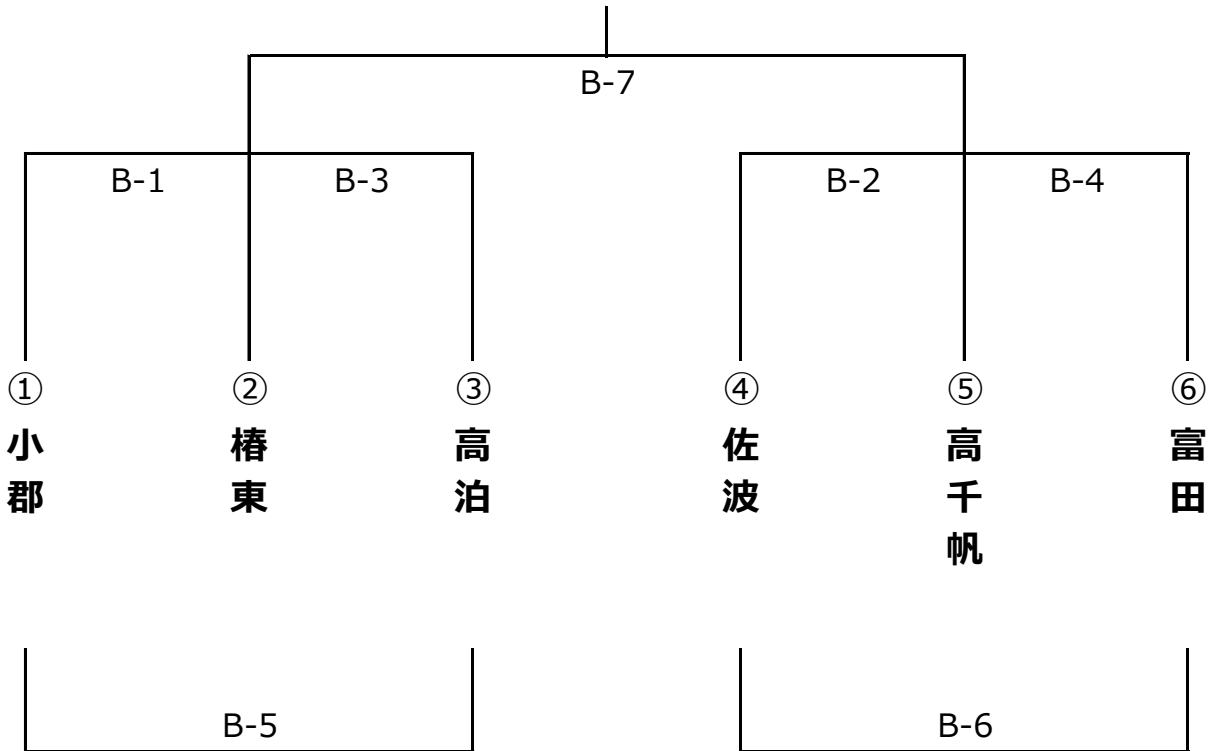

第38回山陽小野田市近郷大会 (女子の部)

平成27年12月13日
会場：須恵小学校体育館
当番：須恵ミニバス

試合	時間	審判		TO
A-1	8:30~	須恵	須恵	須恵
A-2	9:30~	厚狭	岐山	厚狭
A-3	10:30~	夜市	萩明倫	A-2敗者
A-4	11:30~	岐山	榑ヶ浜久米	岐山
A-5	12:30~	花岡	須恵	花岡
A-6	13:30~	厚狭	榑ヶ浜久米	榑ヶ浜久米
A-7	14:30~	A-2勝者	A-4勝者	A-2勝者
A-8	15:30~	調整	調整	調整

試合結果	
順	チーム名
1	
2	
3	
4	
5	
6	
7	

第38回山陽小野田市近郷大会 (女子の部)

平成27年12月13日

会場：高泊小学校体育館

当番：高泊ミニバス

会場当番チーム		有帆女子		
開始時刻	審判	割	T O	
1 9:00~	高千帆	—	連盟	高泊
2 10:00~	小郡	—	椿東	小郡
3 11:00~	佐波	—	高千帆	佐波
4 12:00~	椿東	—	高泊	高泊
5 13:00~	佐波	—	富田	高千帆
6 14:00~	小郡	—	高泊	椿東
7 15:00~	連盟	—	連盟	会場調整

試合結果	
順位	チーム名
1	
2	
3	
4	
5	
6	

第38回山陽小野田市近郷大会 (女子の部)

平成27年12月13日

会場：有帆小学校体育館

当番：有帆ミニバス

会場当番チーム		有帆女子		
開始時刻	審判	割	TO	
1 9:00~	本山	—	菊川	菊川
2 10:00~	秋穂	—	須々万	秋穂
3 11:00~	大内	—	本山	大内
4 12:00~	須々万	—	有帆	有帆
5 13:00~	大内	—	菊川	本山
6 14:00~	秋穂	—	有帆	須々万
7 15:00~	連盟	—	C-6負	C-6負