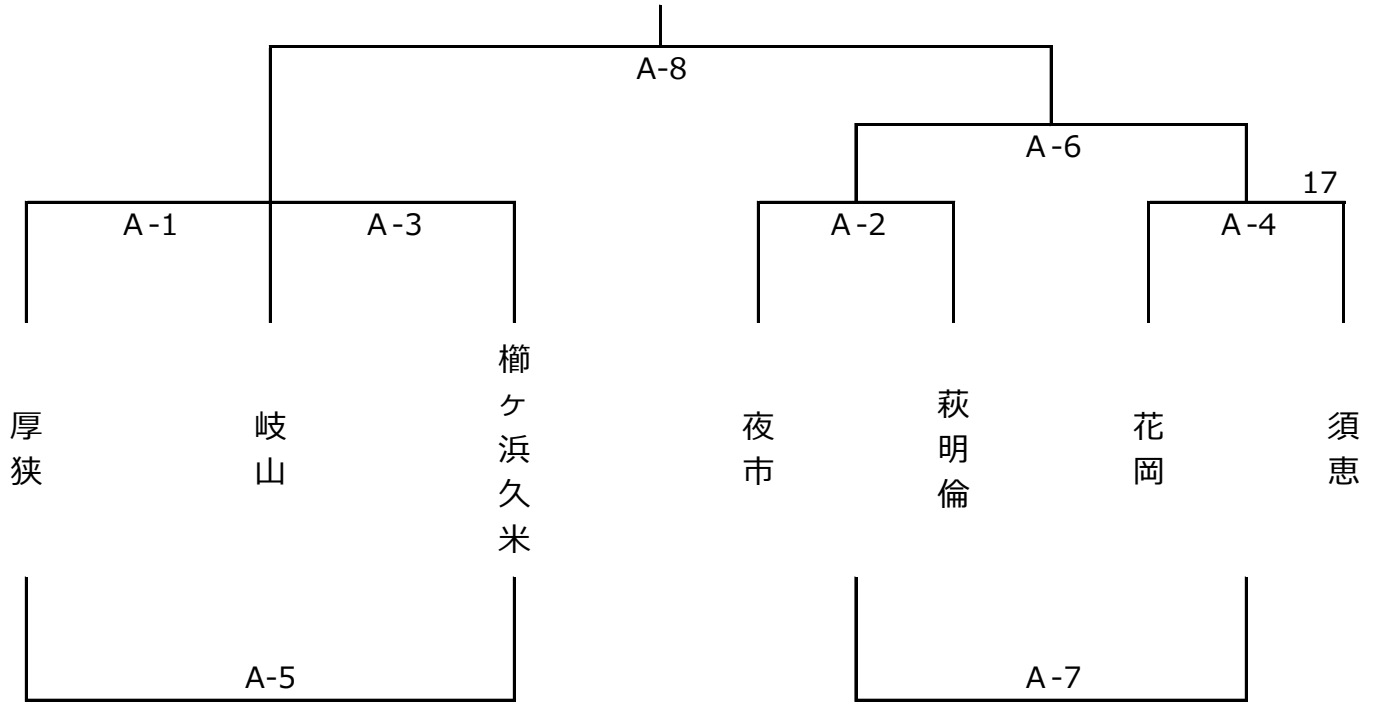

第38回山陽小野田市近郷大会 (女子の部)

平成27年12月13日
会場：須恵小学校体育館
当番：須恵ミニバス

試合	時間	審判		TO
A-1	8:30~	須恵	須恵	須恵
A-2	9:30~	厚狭	岐山	厚狭
A-3	10:30~	夜市	萩明倫	A-2敗者
A-4	11:30~	岐山	榑ヶ浜久米	岐山
A-5	12:30~	花岡	須恵	花岡
A-6	13:30~	厚狭	榑ヶ浜久米	榑ヶ浜久米
A-7	14:30~	A-2勝者	A-4勝者	A-2勝者
A-8	15:30~	調整	調整	調整

試合結果	
順	チーム名
1	
2	
3	
4	
5	
6	
7	

第38回山陽小野田市近郷大会 (女子の部)

平成27年12月13日

会場：高泊小学校体育館

当番：高泊ミニバス

会場当番チーム		有帆女子		
開始時刻	審判	割	T O	
1 9:00~	高千帆	—	連盟	高泊
2 10:00~	小郡	—	椿東	小郡
3 11:00~	佐波	—	高千帆	佐波
4 12:00~	椿東	—	高泊	高泊
5 13:00~	佐波	—	富田	高千帆
6 14:00~	小郡	—	高泊	椿東
7 15:00~	連盟	—	連盟	会場調整

試合結果	
順位	チーム名
1	
2	
3	
4	
5	
6	

第38回山陽小野田市近郷大会 (女子の部)

平成27年12月13日

会場：有帆小学校体育館

当番：有帆ミニバス

会場当番チーム		有帆女子		
開始時刻	審判	割	TO	
1 9:00~	本山	—	菊川	菊川
2 10:00~	秋穂	—	須々万	秋穂
3 11:00~	大内	—	本山	大内
4 12:00~	須々万	—	有帆	有帆
5 13:00~	大内	—	菊川	本山
6 14:00~	秋穂	—	有帆	須々万
7 15:00~	連盟	—	C-6負	C-6負