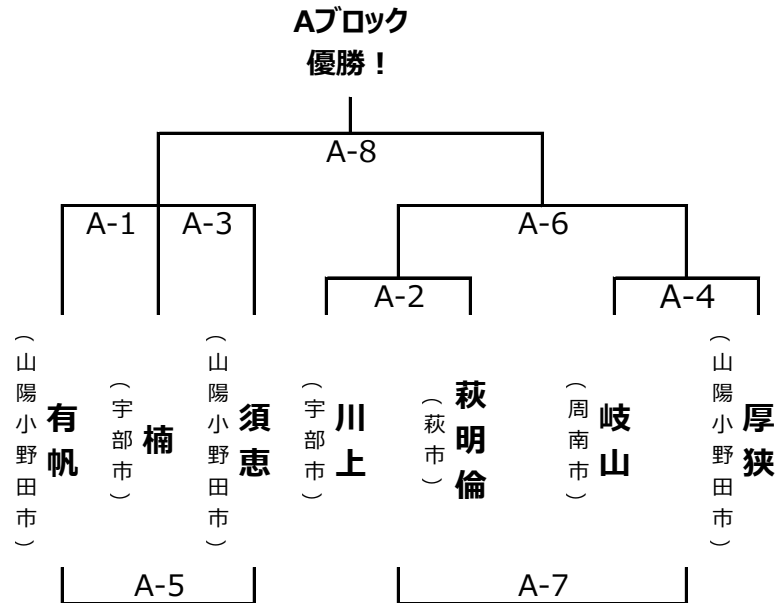

第11回大空カップ2015組み合わせ・審判・T O割

日時：平成27年6月20日（土曜日） 開場7：30～

会場：山陽野田市民体育館

競技時間：6-1-6-3-6-1-6

1	8：30～
2	9：30～
3	10：30～
4	11：30～
開会式	12：30～
5	13：15～
6	14：15～
7	15：15～
8	16：15～

※第4試合目終了後、開会式を行います

各ブロック	試合時間	1	2	3	4	12:30	5	6	7	8
		8:30	9:30	10:30	11:30		13:15	14:15	15:15	16:15
Aブロック	審判	厚狭 須恵	有帆 楠	川上 萩明倫	藤井正則 楠	開 会 式	A-2勝者	A-2敗者	有帆 須恵	藤井正則 会場調整
	TO	厚狭	A-1敗者	A-2敗者	A-3敗者		A-4敗者	A-5敗者	A-6敗者	会場調整
Bブロック	審判	高泊 高千帆	小郡 本山	野中康司 西山	本山 富田・今宿		B-2勝者	B-2敗者	小郡	野中康司 会場調整
	TO	高泊	B-1敗者	B-2敗者	B-3敗者		B-4勝者	B-4敗者	富田・今宿	会場調整
		高泊	B-1敗者	B-2敗者	B-3敗者		B-4敗者	B-5敗者	B-6敗者	会場調整