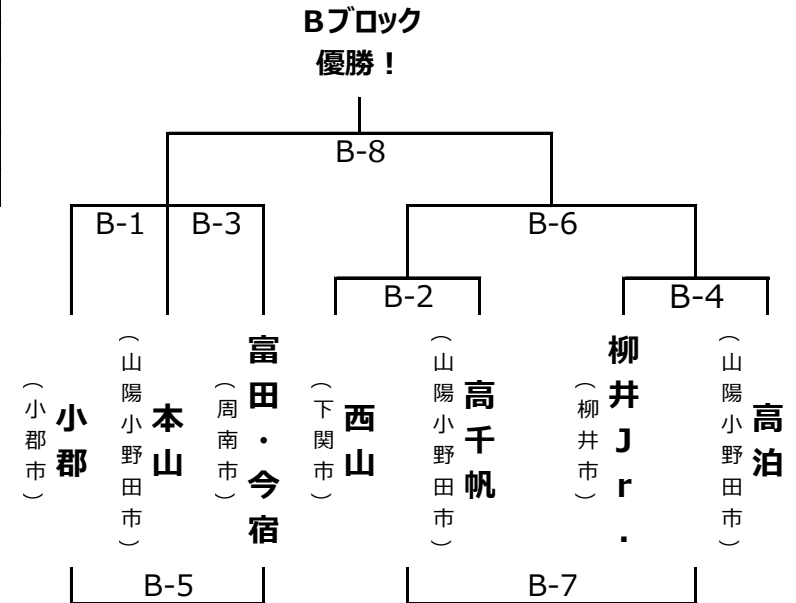

第11回大空カップ2015組み合わせ・審判・T O割

日時：平成27年6月20日（土曜日） 開場7：30～

会場：山陽野田市民体育館

競技時間：6-1-6-3-6-1-6

1	8：30～
2	9：30～
3	10：30～
4	11：30～
開会式	12：30～
5	13：15～
6	14：15～
7	15：15～
8	16：15～

※第4試合目終了後、開会式を行います

各ブロック	試合時間	1	2	3	4	12:30	5	6	7	8
		8:30	9:30	10:30	11:30		13:15	14:15	15:15	16:15
Aブロック	審判	厚狭 須恵	有帆 楠	川上 萩明倫	藤井正則 楠	開 会 式	A-2勝者	A-2敗者	有帆 須恵	藤井正則 会場調整
	TO	厚狭	A-1敗者	A-2敗者	A-3敗者		A-4敗者	A-5敗者	A-6敗者	会場調整
Bブロック	審判	高泊 高千帆	小郡 本山	野中康司 西山	本山 富田・今宿		B-2勝者	B-2敗者	小郡	野中康司 会場調整
	TO	高泊	B-1敗者	B-2敗者	B-3敗者		B-4勝者	B-4敗者	富田・今宿	会場調整
		高泊	B-1敗者	B-2敗者	B-3敗者		B-4敗者	B-5敗者	B-6敗者	会場調整