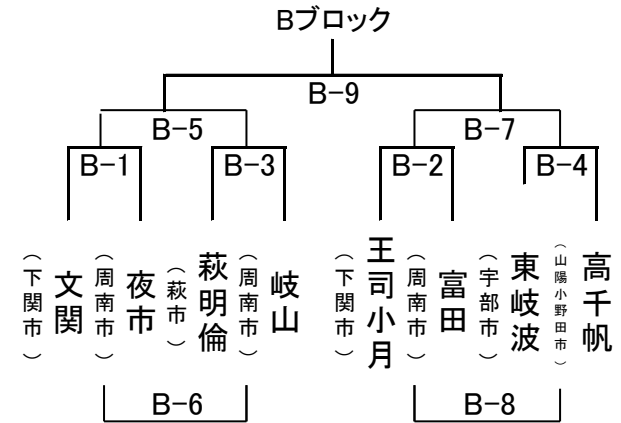

平成26年第10回大空カップ組み合わせ・審判・TO割

日時 平成26年6月28日(土)
 場所 山陽小野田市民体育館

試合開始時刻

1	8:30~
2	9:20~
3	10:10~
4	11:00~
5	12:20~
6	13:10~
7	14:00~
8	14:50~
9	15:40~

競技時間 5-1-5-3-5-1-5
 決勝 6-1-6-5-6-1-6

※第4試合目終了後、開会式を行います

試合	1	2	3	4	5	6	7	8	9	
時間	8:30	9:20	10:10	11:00	12:20	13:10	14:00	14:50	15:40	
Aブロック	審判	高泊	西山	楠	川上	上宇部	A-1勝者	A-1敗者	A-2勝者	協会
		高泊	小郡	佐波	桜木	高泊	A-3勝者	A-3敗者	A-4勝者	会場調整
	TO	高泊	A-1敗者	A-2敗者	A-3敗者	A-4敗者	A-5敗者	A-6敗者	A-7敗者	会場調整
Bブロック	審判	高千帆	文関	王司小月	萩明倫	東岐波	B-1勝者	B-1敗者	B-2勝者	協会
		高千帆	夜市	富田	岐山	高千帆	B-3勝者	B-3敗者	B-4勝者	会場調整
	TO	高千帆	B-1敗者	B-2敗者	B-3敗者	B-4敗者	B-5敗者	B-6敗者	B-7敗者	会場調整