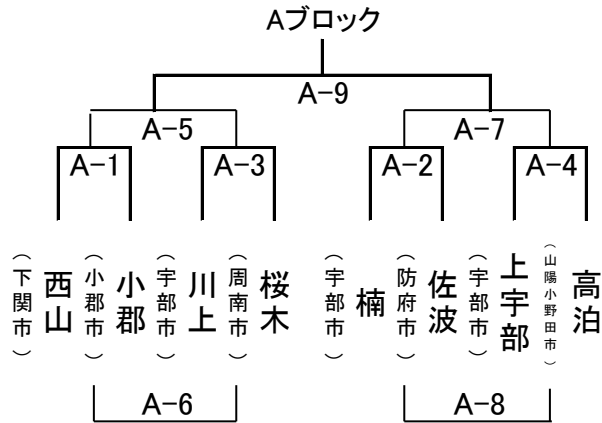

平成26年第10回大空カップ組み合わせ・審判・TO割

日時 平成26年6月28日(土)
 場所 山陽小野田市民体育館

試合開始時刻

1	8:30~
2	9:20~
3	10:10~
4	11:00~
5	12:20~
6	13:10~
7	14:00~
8	14:50~
9	15:40~

競技時間 5-1-5-3-5-1-5
 決勝 6-1-6-5-6-1-6

※第4試合目終了後、開会式を行います

試合	1	2	3	4	5	6	7	8	9	
時間	8:30	9:20	10:10	11:00	12:20	13:10	14:00	14:50	15:40	
Aブロック	審判	高泊	西山	楠	川上	上宇部	A-1勝者	A-1敗者	A-2勝者	協会
		高泊	小郡	佐波	桜木	高泊	A-3勝者	A-3敗者	A-4勝者	会場調整
	TO	高泊	A-1敗者	A-2敗者	A-3敗者	A-4敗者	A-5敗者	A-6敗者	A-7敗者	会場調整
Bブロック	審判	高千帆	文関	王司小月	萩明倫	東岐波	B-1勝者	B-1敗者	B-2勝者	協会
		高千帆	夜市	富田	岐山	高千帆	B-3勝者	B-3敗者	B-4勝者	会場調整
	TO	高千帆	B-1敗者	B-2敗者	B-3敗者	B-4敗者	B-5敗者	B-6敗者	B-7敗者	会場調整