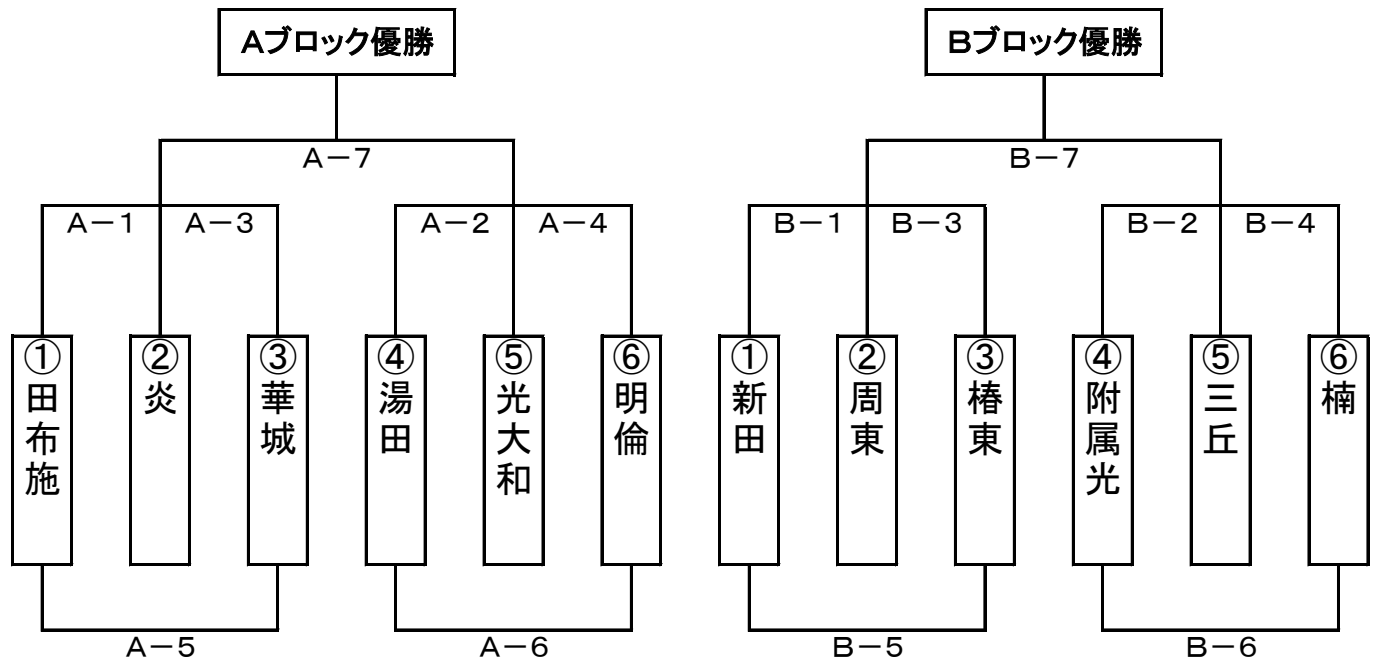

徳修館杯ミニバスケットボール三丘大会の競技について

平成26年3月1日(土) 開場8:10

1 対戦表

2 競技規則について

- 2013年度日本バスケットボール協会ミニバスケットボール規則に準ずる。
- 試合時間は、6-1-6-3-6-1-6とする。
- 2Q終了後すぐに3Qのメンバーの確認を行う。
- 3チームリーグ戦の順位は、1, 勝率→2, ゴールアベレージ→3, 総得点にて決定する。
- ベンチは若番号をオフィシャル席に向かって右側とし、ユニホームを「淡(白)色」とする。

3 審判・TOについて

- 下記の表の通りに行う。

試合No	A-1	A-2	A-3	A-4	A-5	A-6	A-7
試合開始時刻	8:50	9:55	11:30	12:35	13:40	14:45	15:50
A	対戦	田布施・炎	湯田・光大和	炎・華城	光大和・明倫	田布施・華城	湯田・明倫
	審判	三丘	田布施	湯田	炎	明倫	田布施
	TO	光大和	炎	光大和	華城	三丘	華城
							決勝
							当日
							A6負
							当日
試合No	B-1	B-2	B-3	B-4	B-5	B-6	B-7
試合開始時刻	8:50	9:55	11:30	12:35	13:40	14:45	15:50
B	対戦	新田・周東	附属光・三丘	周東・椿東	三丘・楠	新田・椿東	附属光・楠
	審判	三丘	新田	三丘	周東	三丘	新田
	TO	附属光	周東	三丘	椿東	楠	椿東
							決勝
							当日
							B6負
							当日