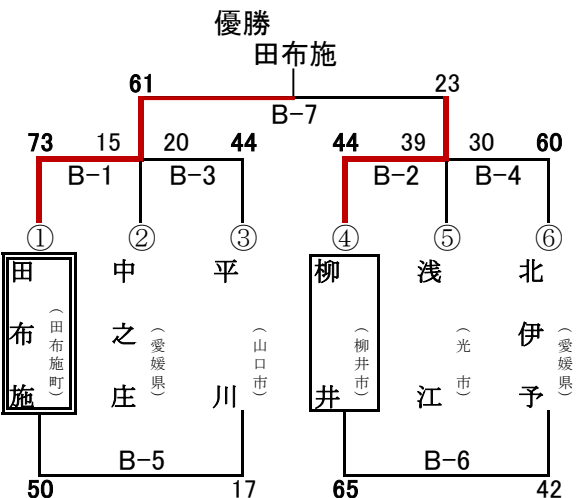

【一部:女子予選リーグ】

『あブロック』	『いブロック』	『うブロック』	『えブロック』	『おブロック』	『かブロック』
46 39 22 59 B-1 B-3 ① ② ③ 桃 牟 田 ② 礼 ③ 布 ① 山 ② 央 ③ 施 ① 16 66	16 29 17 36 B-2 B-4 ④ ⑤ ⑥ 萩 麻 中 ③ 明 ② 里 ① 之 倫 ③ 布 ② 庄 ① 34 56	47 24 28 52 D-1 D-3 ⑦ ⑧ ⑨ 平 小 F ① 方 ③ ツ ② 32 31	22 64 79 17 D-2 D-4 ⑩ ⑪ ⑫ 高 柳 神 ② 井 ① 崎 ③ 帆 # ② 井 ① 崎 ③ 68 13	18 37 47 37 F-1 F-3 ⑬ ⑭ ⑮ 瀬 浅 西 ② 江 ① 田 ③ 野 ② 江 ① 田 ③ 47 31	42 27 29 59 F-2 F-4 ⑯ ⑰ ⑱ 岬 ミニバス 北 ② 恩 ③ 岩 ① 予 田 ② 国 ③ 予 ① 45 46

第4回 松本杯バスケットボール大会(ミニバスケの部)結果

(二日目)

【一部:男子 1位リーグ】 柳井市体育館

【一部:男子 2位リーグ】 柳井中学校体育館

【一部:男子 3位リーグ】 柳井小学校体育館

【一部:女子 1位リーグ】 柳井市体育館

【一部:女子 2位リーグ】 柳井中学校体育館

【一部:女子 3位リーグ】 柳井小学校体育館

競技規則の変更
 ①熱中症対策として各Qに1回のタイムアウトを認める

第4回

松本杯バスケットボール大会(ミニバスケットの部)結果

【旧名称: 柳井サマーカップバスケットボール大会】

・日時 平成25年7月13～14日(土・日)

・場所 一日目(一部)
 バタフライアリーナ (A, B)
 平生町体育館 (C, D)
 柳井小学校 体育 (E, F)

二日目(一・二部)
 バタフライアリーナ (A, B)
 柳井中学校 体育 (C, D)
 柳井小学校 体育 (E, F)
 伊陸地区 体育館 (G)
 新庄小学校 体育 (H)

・試合時間 一日目

①10:30 ②11:40 ③12:50 ④14:00
 ⑤15:10 ⑥16:20

二日目

① 9:00 ②10:10 ③11:20 ④12:30
 ⑤13:40 ⑥14:50 ⑦16:00

・組合せ 【男子二部】

新庄小学校 体育館

【女子二部】

伊陸地区 体育館