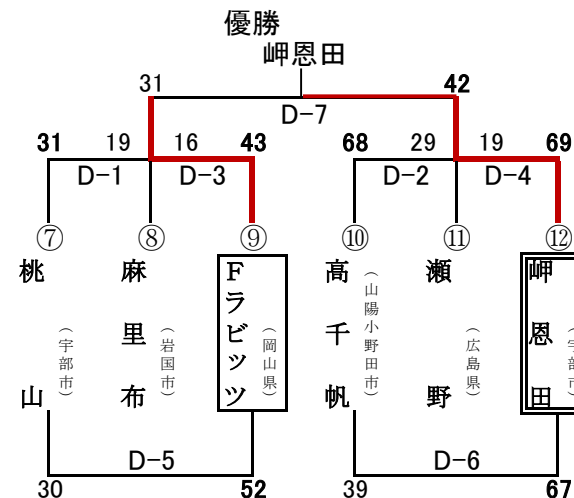

【一部:女子予選リーグ】

『あブロック』	『いブロック』	『うブロック』	『えブロック』	『おブロック』	『かブロック』
46 39 22 59 B-1 B-3 ① ② ③ 桃 牟 田 ② 礼 ③ 布 ① 山 ② 央 ③ 施 ① 16 66	16 29 17 36 B-2 B-4 ④ ⑤ ⑥ 萩 麻 中 ③ 明 ② 里 ① 之 倫 ③ 布 ② 庄 ① 34 56	47 24 28 52 D-1 D-3 ⑦ ⑧ ⑨ 平 小 F ① 方 ③ ツ ② 32 31	22 64 79 17 D-2 D-4 ⑩ ⑪ ⑫ 高 柳 神 ② 井 ① 崎 ③ 帆 # ② 井 ① 崎 ③ 68 13	18 37 47 37 F-1 F-3 ⑬ ⑭ ⑮ 瀬 浅 西 ② 江 ① 田 ③ 野 ② 江 ① 田 ③ 47 31	42 27 29 59 F-2 F-4 ⑯ ⑰ ⑱ 岬 ミニバス 北 ② 恩 ③ 岩 ① 予 田 ② 国 ③ 予 ① 45 46

第4回 松本杯バスケットボール大会(ミニバスケの部)結果

(二日目)

【一部:男子 1位リーグ】 柳井市体育館

【一部:男子 2位リーグ】 柳井中学校体育館

【一部:男子 3位リーグ】 柳井小学校体育館

【一部:女子 1位リーグ】 柳井市体育館

【一部:女子 2位リーグ】 柳井中学校体育館

【一部:女子 3位リーグ】 柳井小学校体育館

競技規則の変更
 ①熱中症対策として各Qに1回のタイムアウトを認める

第4回

松本杯バスケットボール大会(ミニバスケットの部)結果

【旧名称: 柳井サマーカップバスケットボール大会】

・日時 平成25年7月13～14日(土・日)

・場所 一日目(一部)
 バタフライアリーナ (A, B)
 平生町体育館 (C, D)
 柳井小学校 体育 (E, F)

二日目(一・二部)
 バタフライアリーナ (A, B)
 柳井中学校 体育 (C, D)
 柳井小学校 体育 (E, F)
 伊陸地区 体育館 (G)
 新庄小学校 体育 (H)

・試合時間 一日目

①10:30 ②11:40 ③12:50 ④14:00
 ⑤15:10 ⑥16:20

二日目

① 9:00 ②10:10 ③11:20 ④12:30
 ⑤13:40 ⑥14:50 ⑦16:00

・組合せ 【男子二部】

新庄小学校 体育館

【女子二部】

伊陸地区 体育館