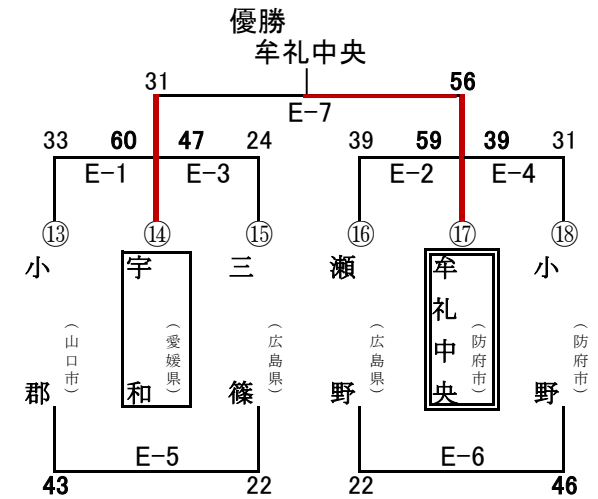

【一部:女子予選リーグ】

『あブロック』	『いブロック』	『うブロック』	『えブロック』	『おブロック』	『かブロック』
46 39 22 59 B-1 B-3 ① ② ③ 桃 牟 田 ② 礼 ③ 布 ① 山 ② 央 ③ 施 ① 16 66	16 29 17 36 B-2 B-4 ④ ⑤ ⑥ 萩 麻 中 ③ 明 ② 里 ① 之 倫 ③ 布 ② 庄 ① 34 56	47 24 28 52 D-1 D-3 ⑦ ⑧ ⑨ 平 小 F ① 方 ③ ツ ② 32 31	22 64 79 17 D-2 D-4 ⑩ ⑪ ⑫ 高 柳 神 ② 井 ① 崎 ③ 帆 # ② 井 ① 崎 ③ 68 13	18 37 47 37 F-1 F-3 ⑬ ⑭ ⑮ 瀬 浅 西 ② 江 ① 田 ③ 野 ② 江 ① 田 ③ 47 31	42 27 29 59 F-2 F-4 ⑯ ⑰ ⑱ 岬 ミニバス 北 ② 恩 ③ 岩 ① 予 田 ② 国 ③ 予 ① 45 46

第4回 松本杯バスケットボール大会(ミニバスケの部)結果

(二日目)

【一部:男子 1位リーグ】 柳井市体育館

【一部:男子 2位リーグ】 柳井中学校体育館

【一部:男子 3位リーグ】 柳井小学校体育館

【一部:女子 1位リーグ】 柳井市体育館

【一部:女子 2位リーグ】 柳井中学校体育館

【一部:女子 3位リーグ】 柳井小学校体育館

・試合時間 一日目

①10:30 ②11:40 ③12:50 ④14:00
 ⑤15:10 ⑥16:20

二日目

① 9:00 ②10:10 ③11:20 ④12:30
 ⑤13:40 ⑥14:50 ⑦16:00

・組合せ 【男子二部】

新庄小学校 体育館

【女子二部】

伊陸地区 体育館