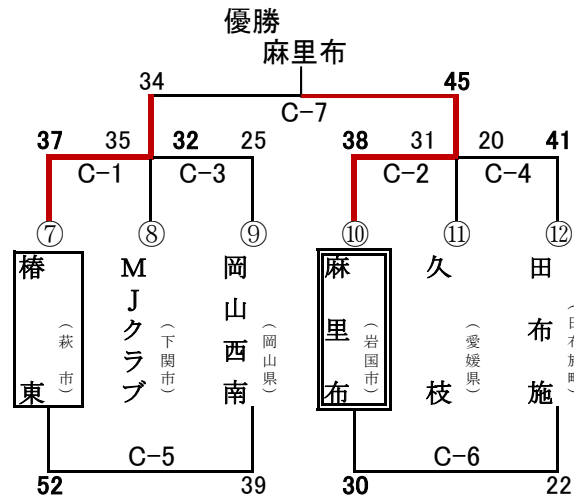

【一部:女子予選リーグ】

『あブロック』	『いブロック』	『うブロック』	『えブロック』	『おブロック』	『かブロック』
46 39 22 59 B-1 B-3 ① ② ③ 桃 牟 田 ② 礼 ③ 布 ① 山 ② 央 ③ 施 ① 16 66	16 29 17 36 B-2 B-4 ④ ⑤ ⑥ 萩 麻 中 ③ 明 ② 里 ① 之 倫 ③ 布 ② 庄 ① 34 56	47 24 28 52 D-1 D-3 ⑦ ⑧ ⑨ 平 小 F ① 方 ③ ツ ② 32 31	22 64 79 17 D-2 D-4 ⑩ ⑪ ⑫ 高 柳 神 ② 井 ① 崎 ③ 帆 # ② 井 ① 崎 ③ 68 13	18 37 47 37 F-1 F-3 ⑬ ⑭ ⑮ 瀬 浅 西 ② 江 ① 田 ③ 野 ② 江 ① 田 ③ 47 31	42 27 29 59 F-2 F-4 ⑯ ⑰ ⑱ 岬 ミニバス 北 ② 恩 ③ 岩 ① 予 田 ② 国 ③ 予 ① 45 46

第4回 松本杯バスケットボール大会(ミニバスケの部)結果

(二日目)

【一部:男子 1位リーグ】 柳井市体育館

【一部:男子 2位リーグ】 柳井中学校体育館

【一部:男子 3位リーグ】 柳井小学校体育館

【一部:女子 1位リーグ】 柳井市体育館

【一部:女子 2位リーグ】 柳井中学校体育館

【一部:女子 3位リーグ】 柳井小学校体育館

・試合時間 一日目

①10:30 ②11:40 ③12:50 ④14:00
 ⑤15:10 ⑥16:20

二日目

① 9:00 ②10:10 ③11:20 ④12:30
 ⑤13:40 ⑥14:50 ⑦16:00

・組合せ 【男子二部】

新庄小学校 体育館

【女子二部】

伊陸地区 体育館