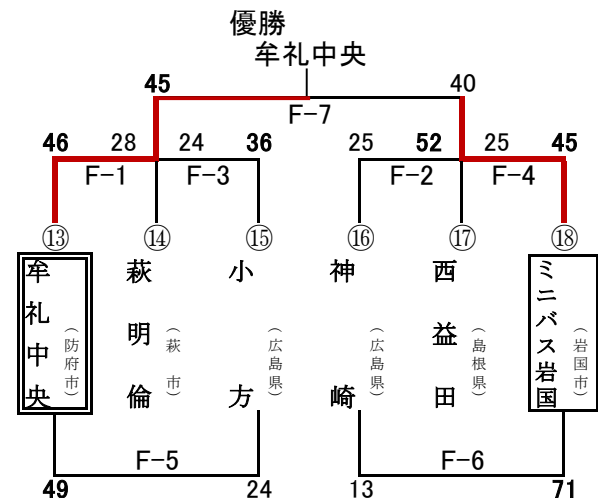

【一部:女子予選リーグ】

『あブロック』	『いブロック』	『うブロック』	『えブロック』	『おブロック』	『かブロック』
46 39 22 59 B-1 B-3 ① ② ③ 桃 牟 田 ② 礼 ③ 布 ① 山 ② 央 ③ 施 ① 16 66	16 29 17 36 B-2 B-4 ④ ⑤ ⑥ 萩 麻 中 ③ 明 ② 里 ① 之 倫 ③ 布 ② 庄 ① 34 56	47 24 28 52 D-1 D-3 ⑦ ⑧ ⑨ 平 小 F ① 方 ③ ツ ② 32 31	22 64 79 17 D-2 D-4 ⑩ ⑪ ⑫ 高 柳 神 ② 井 ① 崎 ③ 帆 # ② 井 ① 崎 ③ 68 13	18 37 47 37 F-1 F-3 ⑬ ⑭ ⑮ 瀬 浅 西 ② 江 ① 田 ③ 野 ② 江 ① 田 ③ 47 31	42 27 29 59 F-2 F-4 ⑯ ⑰ ⑱ 岬 ミニバス 北 ② 恩 ③ 岩 ① 予 田 ② 国 ③ 予 ① 45 46

第4回 松本杯バスケットボール大会(ミニバスケの部)結果

(二日目)

【一部:男子 1位リーグ】 柳井市体育館

【一部:男子 2位リーグ】 柳井中学校体育館

【一部:男子 3位リーグ】 柳井小学校体育館

【一部:女子 1位リーグ】 柳井市体育館

【一部:女子 2位リーグ】 柳井中学校体育館

【一部:女子 3位リーグ】 柳井小学校体育館

競技規則の変更
 ①熱中症対策として各Qに1回のタイムアウトを認める

第4回

松本杯バスケットボール大会(ミニバスケットの部)結果

【旧名称: 柳井サマーカップバスケットボール大会】

・日時 平成25年7月13～14日(土・日)

・場所 一日目(一部)
 バタフライアリーナ (A, B)
 平生町体育館 (C, D)
 柳井小学校 体育 (E, F)

二日目(一・二部)
 バタフライアリーナ (A, B)
 柳井中学校 体育 (C, D)
 柳井小学校 体育 (E, F)
 伊陸地区 体育館 (G)
 新庄小学校 体育 (H)

・試合時間 一日目

①10:30 ②11:40 ③12:50 ④14:00
 ⑤15:10 ⑥16:20

二日目

① 9:00 ②10:10 ③11:20 ④12:30
 ⑤13:40 ⑥14:50 ⑦16:00

・組合せ 【男子二部】

新庄小学校 体育館

【女子二部】

伊陸地区 体育館