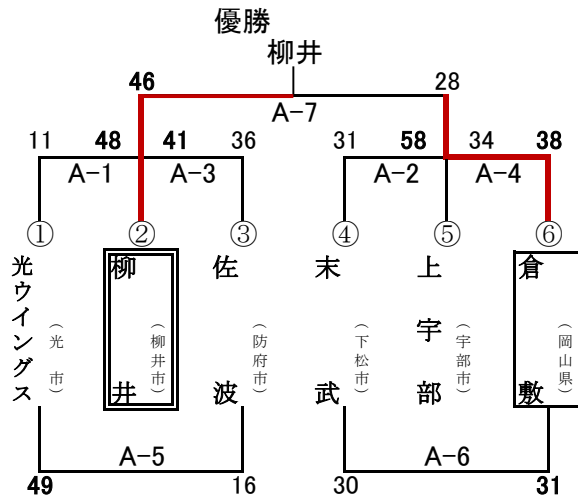

【一部:女子予選リーグ】

『あブロック』	『いブロック』	『うブロック』	『えブロック』	『おブロック』	『かブロック』
46 39 22 59 B-1 B-3 ① ② ③ 桃 牟 田 ② 礼 ③ 布 ① 山 ② 央 ③ 施 ① 16 66	16 29 17 36 B-2 B-4 ④ ⑤ ⑥ 萩 麻 中 ③ 明 ② 里 ① 之 倫 ③ 布 ② 庄 ① 34 56	47 24 28 52 D-1 D-3 ⑦ ⑧ ⑨ 平 小 F ① 方 ③ ツ ② 32 31	22 64 79 17 D-2 D-4 ⑩ ⑪ ⑫ 高 柳 神 ② 井 ① 崎 ③ 帆 # ② 井 ① 崎 ③ 68 13	18 37 47 37 F-1 F-3 ⑬ ⑭ ⑮ 瀬 浅 西 ② 江 ① 田 ③ 野 ② 江 ① 田 ③ 47 31	42 27 29 59 F-2 F-4 ⑯ ⑰ ⑱ 岬 ミニバス 北 ② 恩 ③ 岩 ① 予 田 ② 国 ③ 予 ① 45 46

第4回 松本杯バスケットボール大会(ミニバスケの部)結果

(二日目)

【一部:男子 1位リーグ】 柳井市体育館

【一部:男子 2位リーグ】 柳井中学校体育館

【一部:男子 3位リーグ】 柳井小学校体育館

【一部:女子 1位リーグ】 柳井市体育館

【一部:女子 2位リーグ】 柳井中学校体育館

【一部:女子 3位リーグ】 柳井小学校体育館

・試合時間 一日目

①10:30 ②11:40 ③12:50 ④14:00
 ⑤15:10 ⑥16:20

二日目

① 9:00 ②10:10 ③11:20 ④12:30
 ⑤13:40 ⑥14:50 ⑦16:00

・組合せ 【男子二部】

新庄小学校 体育館

【女子二部】

伊陸地区 体育館