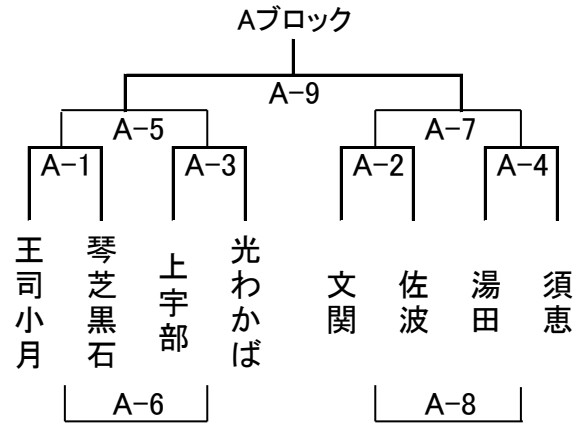

平成24年第8回大空カップ組み合わせ・審判・TO割

日時 平成24年7月14日(土)
 場所 山陽小野田市竜王中学校

試合開始時刻

1	8:30~
2	9:20~
3	10:10~
4	11:00~
5	12:20~
6	13:10~
7	14:00~
8	14:50~
9	15:40~

競技時間 5-1-5-3-5-1-5
 決勝 6-1-6-5-6-1-6

	試合	1	2	3	4	5	6	7	8	9
	時間	8:30	9:20	10:10	11:00	12:20	13:10	14:00	14:50	15:40
Aブロック	審判	須恵 高泊	王司小月 琴芝黒石	文関 佐波	上宇部 光わかば	湯田小鯖 須恵	A-1勝者 A-3勝者	A-1敗者 A-3敗者	A-2勝者 A-4勝者	協会 会場調整
	TO	須恵	A-1敗者	A-2敗者	A-3敗者	A-4敗者	A-5敗者	A-6敗者	A-7敗者	会場調整
	審判	高泊 高泊	夜市 楠	小郡 萩明倫	本山 富田	下松中央 高泊	B-1勝者 B-3勝者	B-1敗者 B-3敗者	B-2勝者 B-4勝者	協会 会場調整
	TO	高泊	B-1敗者	B-2敗者	B-3敗者	B-4敗者	B-5敗者	B-6敗者	B-7敗者	会場調整