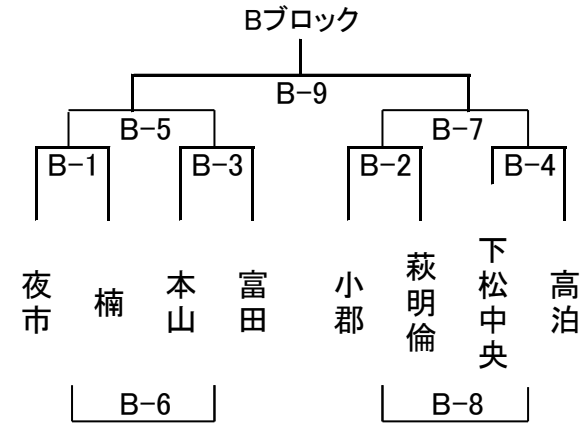

平成24年第8回大空カップ組み合わせ・審判・TO割

日時 平成24年7月14日(土)
 場所 山陽小野田市竜王中学校

試合開始時刻

1	8:30~
2	9:20~
3	10:10~
4	11:00~
5	12:20~
6	13:10~
7	14:00~
8	14:50~
9	15:40~

競技時間 5-1-5-3-5-1-5
 決勝 6-1-6-5-6-1-6

	試合	1	2	3	4	5	6	7	8	9
	時間	8:30	9:20	10:10	11:00	12:20	13:10	14:00	14:50	15:40
Aブロック	審判	須恵 高泊	王司小月 琴芝黒石	文関 佐波	上宇部 光わかば	湯田小鯖 須恵	A-1勝者 A-3勝者	A-1敗者 A-3敗者	A-2勝者 A-4勝者	協会 会場調整
	TO	須恵	A-1敗者	A-2敗者	A-3敗者	A-4敗者	A-5敗者	A-6敗者	A-7敗者	会場調整
	審判	高泊 高泊	夜市 楠	小郡 萩明倫	本山 富田	下松中央 高泊	B-1勝者 B-3勝者	B-1敗者 B-3敗者	B-2勝者 B-4勝者	協会 会場調整
	TO	高泊	B-1敗者	B-2敗者	B-3敗者	B-4敗者	B-5敗者	B-6敗者	B-7敗者	会場調整