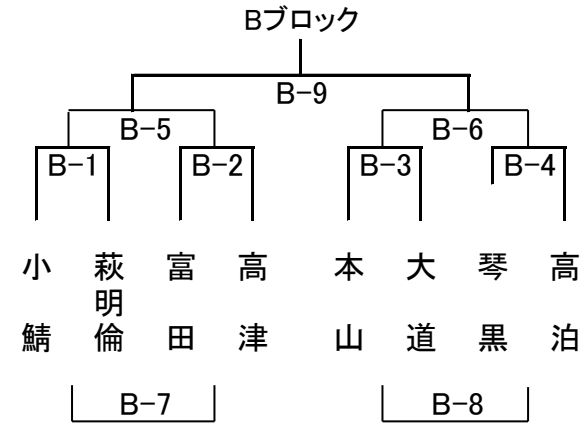

平成22年第6回大空カップ組み合わせ・審判・TO割

日時 平成22年6月26日(土)

場所 山陽小野田市民体育館

試合開始時刻

1	8:30~
2	9:20~
3	10:10~
4	11:00~
5	12:20~
6	13:10~
7	14:00~
8	14:50~
9	15:40~

競技時間 5-1-5-3-5-1-5

決勝 6-1-6-5-6-1-6

	試合	1	2	3	4	5	6	7	8	9
	時間	8:30	9:20	10:10	11:00	12:20	13:10	14:00	14:50	15:40
Aブロック	審判	高泊 高泊	厚狭 文関	高千帆 吉田	西山 夜市	1負 2負	3負 4負	1勝 2勝	3勝 4勝	協会 会場調整
	TO	高泊	小郡	高千帆	夜市	菊川	厚狭	西山	文関	会場調整
Bブロック	審判	本山 富田	小鯖 萩明倫	高津 琴黒	大道 協会	1負 2負	3負 4負	1勝 2勝	3勝 4勝	協会 会場調整
	TO	本山	萩明倫	高津	大道	琴黒	富田	高泊	小鯖	会場調整