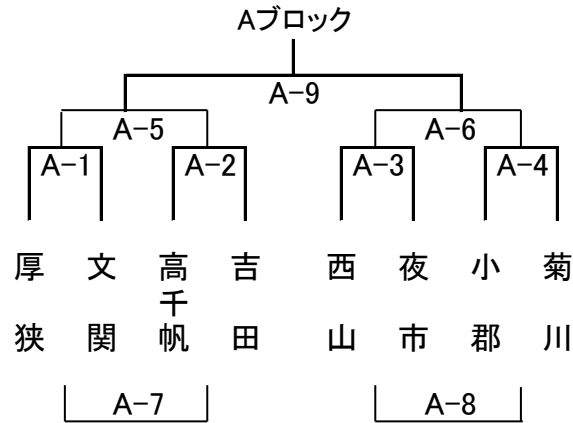

平成22年第6回大空カップ組み合わせ・審判・TO割

日時 平成22年6月26日(土)

場所 山陽小野田市民体育館

試合開始時刻

1	8:30~
2	9:20~
3	10:10~
4	11:00~
5	12:20~
6	13:10~
7	14:00~
8	14:50~
9	15:40~

競技時間 5-1-5-3-5-1-5

決勝 6-1-6-5-6-1-6

	試合	1	2	3	4	5	6	7	8	9
	時間	8:30	9:20	10:10	11:00	12:20	13:10	14:00	14:50	15:40
Aブロック	審判	高泊 高泊	厚狭 文関	高千帆 吉田	西山 夜市	1負 2負	3負 4負	1勝 2勝	3勝 4勝	協会 会場調整
	TO	高泊	小郡	高千帆	夜市	菊川	厚狭	西山	文関	会場調整
Bブロック	審判	本山 富田	小鯖 萩明倫	高津 琴黒	大道 協会	1負 2負	3負 4負	1勝 2勝	3勝 4勝	協会 会場調整
	TO	本山	萩明倫	高津	大道	琴黒	富田	高泊	小鯖	会場調整