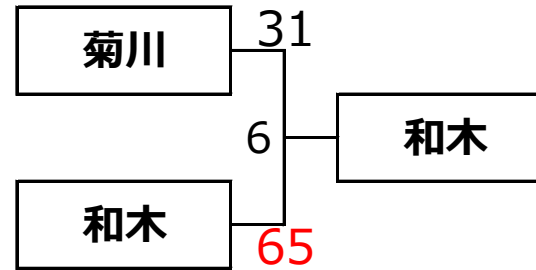

第16回はせがわともよChampionCup2022 《女子の部》

予選トーナメント 高泊小学校 Dコート

開催日：2022年5月4日（水）（予選T）

試合時間：6-(1)-6-(3)-6-(1)-6

開始時刻	対 戦		審 判		TO	1日目結果	
9:00	D-1	上宇部 平川	高高	高高	高高	よ 1位	高高
10:00	D-2	西岐波 佐波	上宇部	平川	D-1負	よ 2位	平川
11:00	D-3	高高 附属光	西岐波	佐波	D-2負		
12:00	D-4	湯田 椿東	高高	附属光	D-3負		
13:00	D-5	D-1負 D-3負	D-2負	D-4負	D-4負	🏆 1位	湯田
14:00	D-6	D-1勝 D-3勝	D-1負	D-3負	D-5負	🏆 2位	佐波
15:00	D-7	D-2負 D-4負	D-2勝	D-4勝	D-6負		
16:00	D-8	D-2勝 D-4勝	D-1勝	D-3勝	D-7負		

※ **上宇部・西岐波** は予選の1・2位に勝ち上がっても、8日（日）は県・市内行事の都合で不参加の為、その場合は敗者同士試合の勝者が繰り上がる事とする

第16回はせがわともよChampionCup2022 《女子の部》

2位決勝リーグ 山陽小野田市民体育館 Bコート

2022年5月8日(日)

競技時間：5-1-5-3-5-1-5

菊川ミニ・川西ミニ・華浦ミニの3チームのゴールアベレージにて菊川ミニが上がり上位2チームにて決勝戦