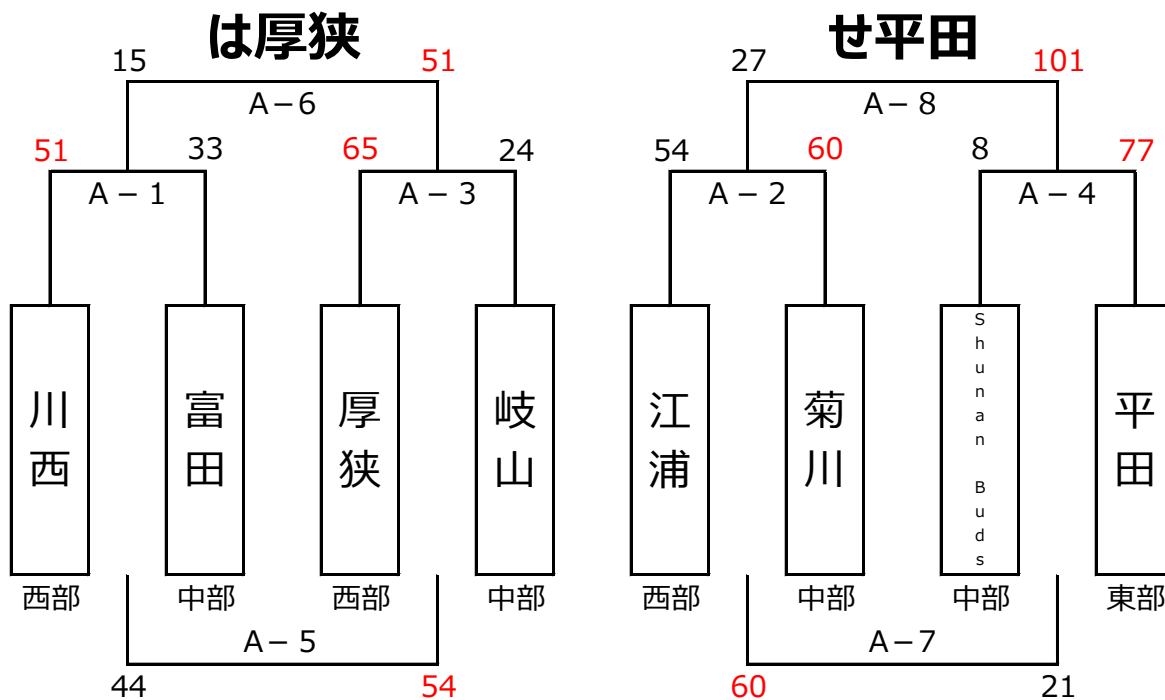

第16回はせがわともよChampionCup2022 《女子の部》

予選トーナメント 山陽小野田市民体育館 Aコート

開催日：2022年5月4日（水）（予選T）

試合時間：6-(1)-6-(3)-6-(1)-6

開始時刻	対 戦		審 判		TO	1日目結果		
9:00	A-1	川西	富田	厚狭	縄田 (連盟)	厚狭	は 1位	厚狭
10:00	A-2	江浦	菊川	川西	富田	A-1負	は 2位	川西
11:00	A-3	厚狭	岐山	江浦	菊川	A-2負		
12:00	A-4	Shunan Buds	平田	厚狭	岐山	A-3負		
13:00	A-5	A-1負	A-3負	A-2負	A-4負	A-4負	せ 1位	平田
14:00	A-6	A-1勝	A-3勝	A-1負	A-3負	A-5負	せ 2位	菊川
15:00	A-7	A-2負	A-4負	A-2勝	A-4勝	A-6負		
16:00	A-8	A-2勝	A-4勝	A-1勝	A-3勝	A-7負		

第16回はせがわともよChampionCup2022 《女子の部》

予選トーナメント 山陽小野田市民体育館 Bコート

開催日：2022年5月4日（水）（予選T）

試合時間：6-(1)-6-(3)-6-(1)-6

開始時刻	対 戦		審 判		TO	1日目結果		
9:00	B-1	小郡	東部ブレイブ	山本(連盟)	高千帆(男)	高千帆(男)	が 1位	小郡
10:00	B-2	角倉	松崎	小郡	東部ブレイブ	B-1負	が 2位	華浦
11:00	B-3	華浦	萩明倫	角倉	松崎	B-2負		
12:00	B-4	勝間	和木	華浦	萩明倫	B-3負		
13:00	B-5	B-1負	B-3負	B-2負	B-4負	B-4負	わ 1位	松崎
14:00	B-6	B-1勝	B-3勝	B-1負	B-3負	B-5負	わ 2位	和木
15:00	B-7	B-2負	B-4負	B-2勝	B-4勝	B-6負		
16:00	B-8	B-2勝	B-4勝	B-1勝	B-3勝	B-7負		

8日Bコート 結果	
1位	和木
2位	菊川

5試合目の勝者が決勝戦の場合は試合間を20分以上空ける事。(要調整)