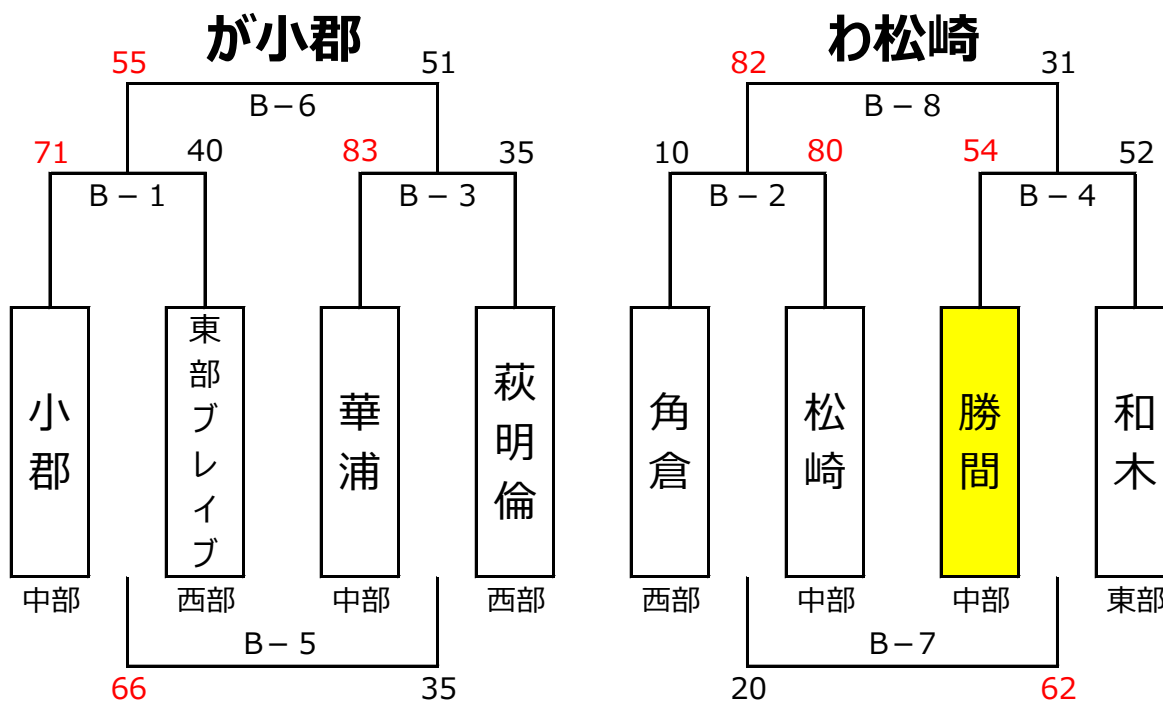

第16回はせがわともよChampionCup2022 《女子の部》

予選トーナメント 山陽小野田市民体育館 Aコート

開催日：2022年5月4日（水）（予選T）

試合時間：6-(1)-6-(3)-6-(1)-6

開始時刻	対 戦		審 判		TO	1日目結果		
9:00	A-1	川西	富田	厚狭	縄田 (連盟)	厚狭	は 1位	厚狭
10:00	A-2	江浦	菊川	川西	富田	A-1負	は 2位	川西
11:00	A-3	厚狭	岐山	江浦	菊川	A-2負		
12:00	A-4	Shunan Buds	平田	厚狭	岐山	A-3負		
13:00	A-5	A-1負	A-3負	A-2負	A-4負	A-4負	せ 1位	平田
14:00	A-6	A-1勝	A-3勝	A-1負	A-3負	A-5負	せ 2位	菊川
15:00	A-7	A-2負	A-4負	A-2勝	A-4勝	A-6負		
16:00	A-8	A-2勝	A-4勝	A-1勝	A-3勝	A-7負		

第16回はせがわともよChampionCup2022 《女子の部》

予選トーナメント 山陽小野田市民体育館 Bコート

開催日：2022年5月4日（水）（予選T）

試合時間：6-(1)-6-(3)-6-(1)-6

開始時刻	対 戦		審 判		TO	1日目結果		
9:00	B-1	小郡	東部ブレイブ	山本(連盟)	高千帆(男)	高千帆(男)	が 1位	小郡
10:00	B-2	角倉	松崎	小郡	東部ブレイブ	B-1負	が 2位	華浦
11:00	B-3	華浦	萩明倫	角倉	松崎	B-2負		
12:00	B-4	勝間	和木	華浦	萩明倫	B-3負		
13:00	B-5	B-1負	B-3負	B-2負	B-4負	B-4負	わ 1位	松崎
14:00	B-6	B-1勝	B-3勝	B-1負	B-3負	B-5負	わ 2位	和木
15:00	B-7	B-2負	B-4負	B-2勝	B-4勝	B-6負		
16:00	B-8	B-2勝	B-4勝	B-1勝	B-3勝	B-7負		

8日Bコート 結果	
1位	和木
2位	菊川

5試合目の勝者が決勝戦の場合は試合間を20分以上空ける事。(要調整)