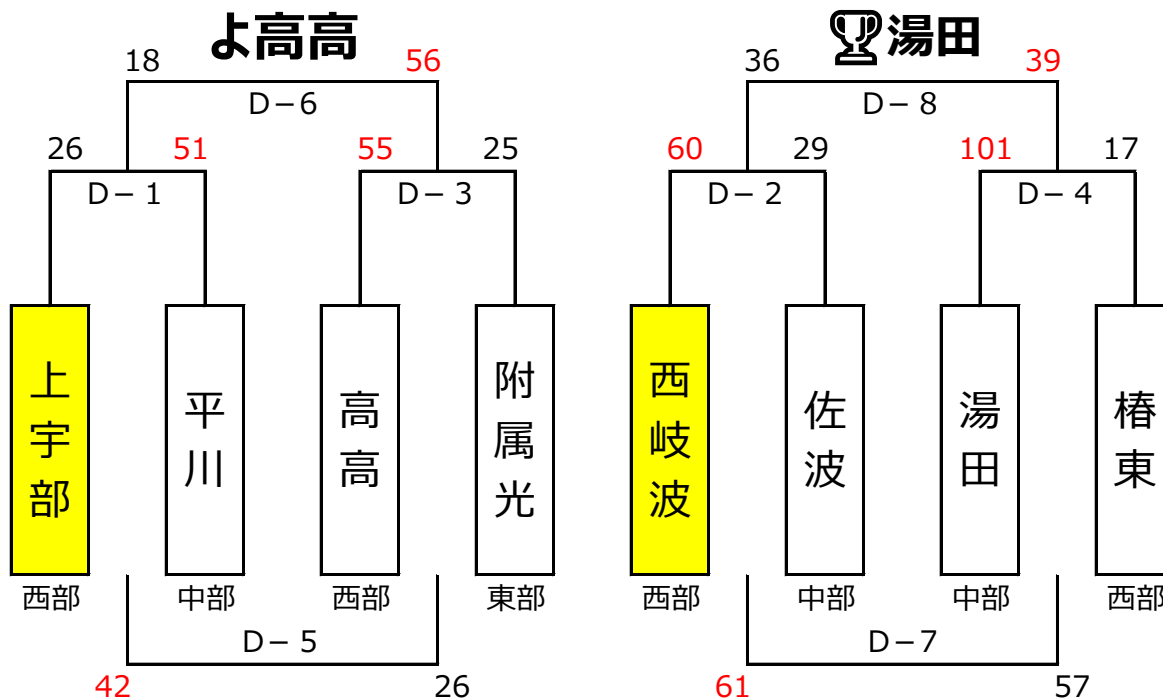

第16回はせがわともよChampionCup2022 《女子の部》

予選トーナメント 山陽小野田市民体育館 Bコート

開催日：2022年5月4日（水）（予選T）

試合時間：6-(1)-6-(3)-6-(1)-6

開始時刻	対 戦		審 判		TO	1日目結果		
9:00	B-1	小郡	東部ブレイブ	山本(連盟)	高千帆(男)	高千帆(男)	が 1位	小郡
10:00	B-2	角倉	松崎	小郡	東部ブレイブ	B-1負	が 2位	華浦
11:00	B-3	華浦	萩明倫	角倉	松崎	B-2負		
12:00	B-4	勝間	和木	華浦	萩明倫	B-3負		
13:00	B-5	B-1負	B-3負	B-2負	B-4負	B-4負	わ 1位	松崎
14:00	B-6	B-1勝	B-3勝	B-1負	B-3負	B-5負	わ 2位	和木
15:00	B-7	B-2負	B-4負	B-2勝	B-4勝	B-6負		
16:00	B-8	B-2勝	B-4勝	B-1勝	B-3勝	B-7負		

※ **勝間** は予選の1・2位に勝ち上がっても、8日（日）は県・市内行事の都合で不参加の為、その場合は敗者同士試合の勝者が繰り上がる事とする

第16回はせがわともよChampionCup2022 《女子の部》

予選トーナメント 須恵小学校 Cコート

開催日：2022年5月4日（水）（予選T）

試合時間：6-(1)-6-(3)-6-(1)-6

開始時刻	対 戦		審 判		TO	1日目結果	
9:00	C-1	文関 秋穂	須恵	須恵	須恵	と 1位	川下
10:00	C-2	大内 光わかば	文関	秋穂	C-1負	と 2位	秋穂
11:00	C-3	久保 川下	大内	光わかば	C-2負		
12:00	C-4	須恵 牟礼中央	久保	川下	C-3負		
13:00	C-5	C-1負 C-3負	C-2負	C-4負	C-4負	も 1位	牟礼中央
14:00	C-6	C-1勝 C-3勝	C-1負	C-3負	C-5負	も 2位	大内
15:00	C-7	C-2負 C-4負	C-2勝	C-4勝	C-6負		
16:00	C-8	C-2勝 C-4勝	C-1勝	C-3勝	C-7負		

第16回はせがわともよChampionCup2022 《女子の部》

予選トーナメント 高泊小学校 Dコート

開催日：2022年5月4日（水）（予選T）

試合時間：6-(1)-6-(3)-6-(1)-6

開始時刻	対 戦		審 判		TO	1日目結果	
9:00	D-1	上宇部 平川	高高	高高	高高	よ 1位	高高
10:00	D-2	西岐波 佐波	上宇部	平川	D-1負	よ 2位	平川
11:00	D-3	高高 附属光	西岐波	佐波	D-2負		
12:00	D-4	湯田 椿東	高高	附属光	D-3負		
13:00	D-5	D-1負 D-3負	D-2負	D-4負	D-4負	🏆 1位	湯田
14:00	D-6	D-1勝 D-3勝	D-1負	D-3負	D-5負	🏆 2位	佐波
15:00	D-7	D-2負 D-4負	D-2勝	D-4勝	D-6負		
16:00	D-8	D-2勝 D-4勝	D-1勝	D-3勝	D-7負		

8日Bコート 結果	
1位	和木
2位	菊川

5試合目の勝者が決勝戦の場合は試合間を20分以上空ける事。(要調整)