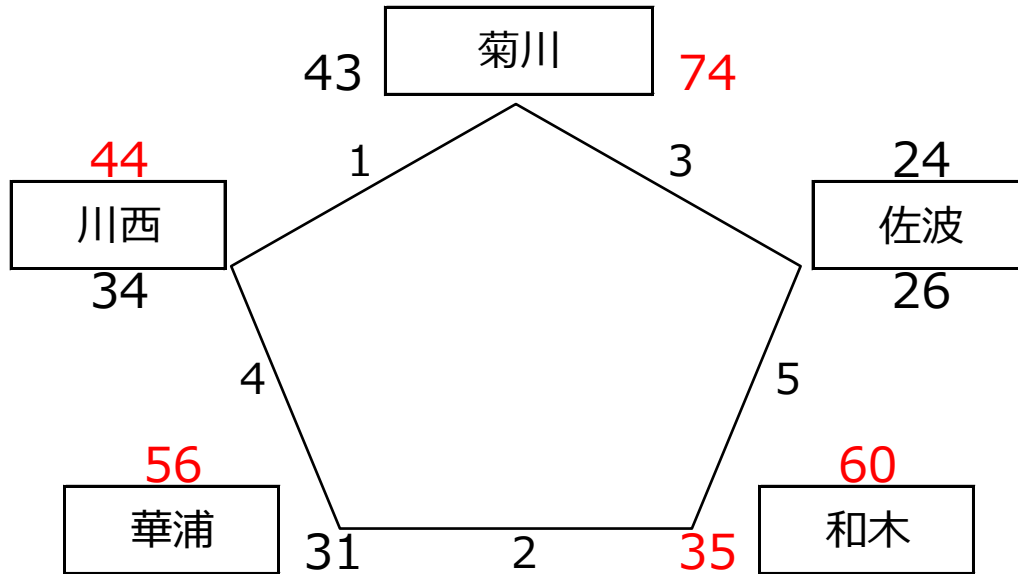

第16回はせがわともよChampionCup2022 《女子の部》

2位決勝リーグ 山陽小野田市民体育館 Bコート

2022年5月8日(日)

競技時間：5-1-5-3-5-1-5

菊川ミニ・川西ミニ・華浦ミニの3チームのゴールアベレージにて菊川ミニが上がり上位2チームにて決勝戦

参加チーム
川西
菊川
佐波
和木
華浦

開始時間	組 合			審 判		T O
	淡色		濃色	主審	副審	
1 9:30	菊川	-	川西	高高	高高	高高
2 10:30	華浦	-	和木	菊川	川西	川西
3 11:30	佐波	-	菊川	華浦	和木	和木
4 12:30	川西	-	華浦	佐波	菊川	菊川
5 13:30	和木	-	佐波	川西	華浦	華浦
6 14:50	上位チーム	-	上位チーム	縄田(連盟)	高高	5試合目負け

8日Bコート 結果	
1位	和木
2位	菊川

5試合目の勝者が決勝戦の場合は試合間を20分以上空ける事。(要調整)