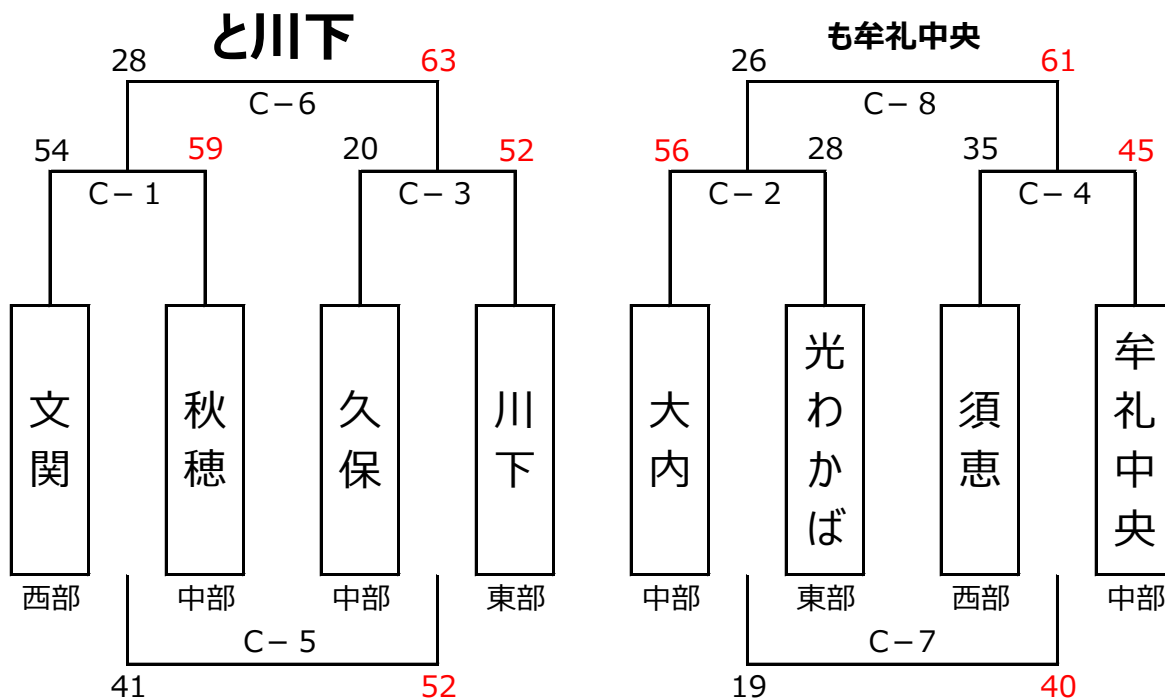

第16回はせがわともよChampionCup2022 《女子の部》

予選トーナメント 須恵小学校 Cコート

開催日：2022年5月4日（水）（予選T）

試合時間：6-(1)-6-(3)-6-(1)-6

開始時刻	対 戦		審 判		TO	1日目結果	
9:00	C-1	文関 秋穂	須恵	須恵	須恵	と 1位	川下
10:00	C-2	大内 光わかば	文関	秋穂	C-1負	と 2位	秋穂
11:00	C-3	久保 川下	大内	光わかば	C-2負		
12:00	C-4	須恵 牟礼中央	久保	川下	C-3負		
13:00	C-5	C-1負 C-3負	C-2負	C-4負	C-4負	も 1位	牟礼中央
14:00	C-6	C-1勝 C-3勝	C-1負	C-3負	C-5負	も 2位	大内
15:00	C-7	C-2負 C-4負	C-2勝	C-4勝	C-6負		
16:00	C-8	C-2勝 C-4勝	C-1勝	C-3勝	C-7負