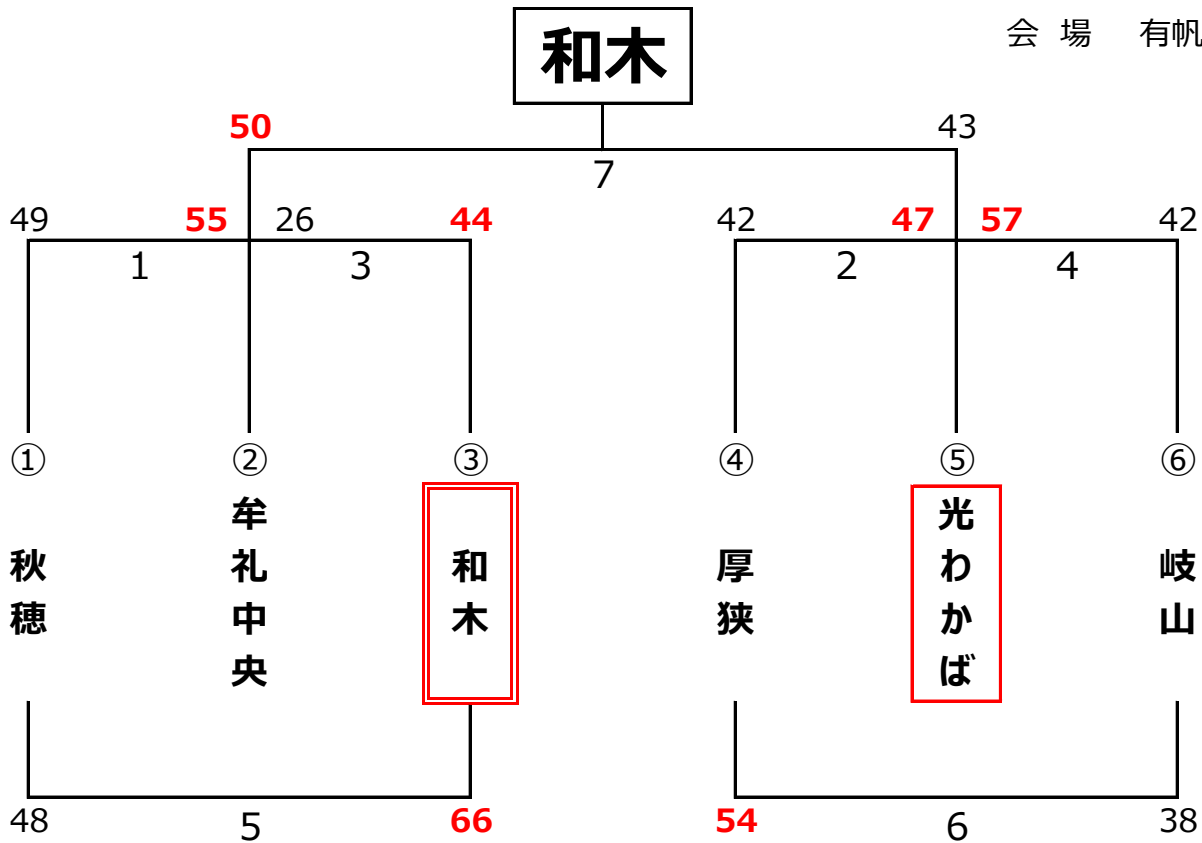

第44回山陽小野田市ミニバス近郷大会
(女子の部 Cブロック)

令和3年12月12日

会場 有帆小学校体育館

会場当番チーム		厚狭女子ミニバス		
開始時刻	審判	割	T O	
1 9:00~	光わかば	—	岐山	岐山
2 10:00~	秋穂	—	牟礼中央	秋穂
3 11:00~	厚狭	—	光わかば	厚狭
4 12:00~	牟礼中央	—	和木	和木
5 13:00~	厚狭	—	岐山	光わかば
6 14:00~	秋穂	—	和木	牟礼中央
7 15:00~	連盟	—	連盟	会場調整

試合結果	
順	チーム名
1	
2	
3	
4	
5	
6