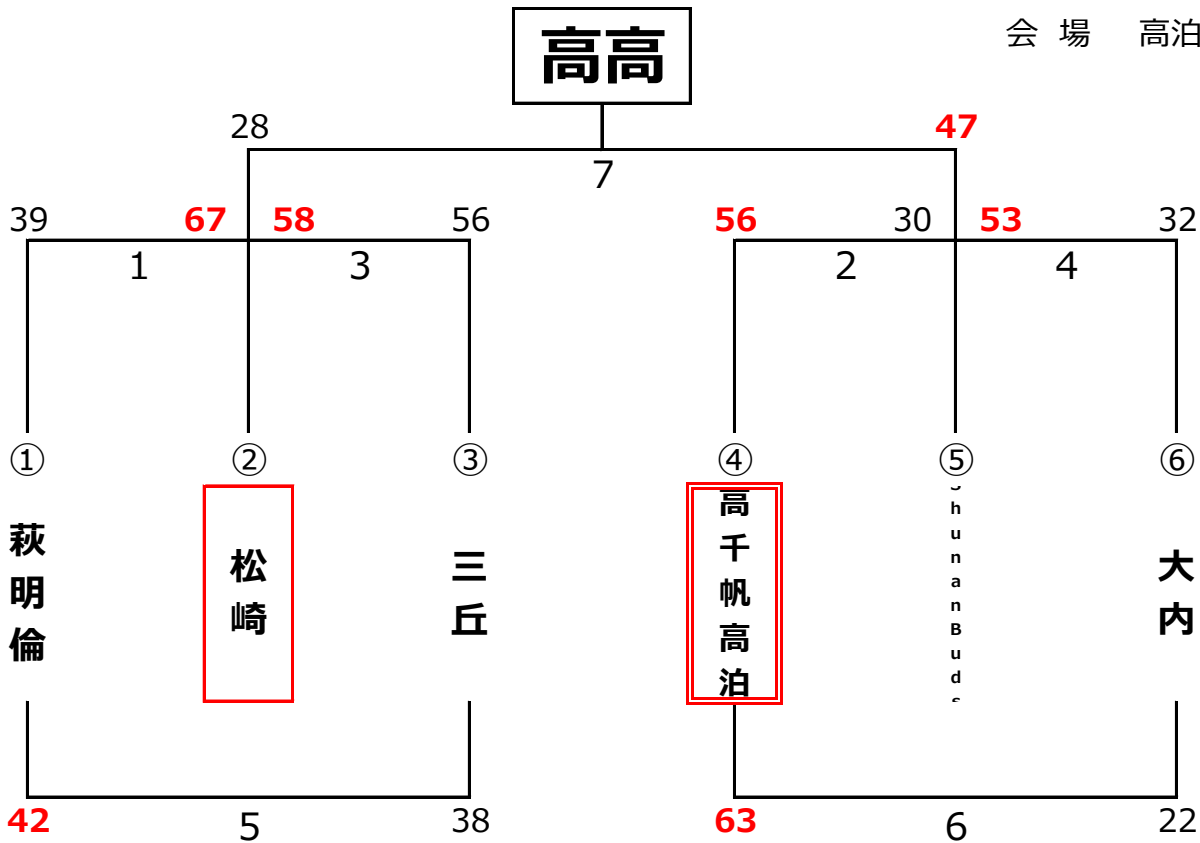

第44回山陽小野田市ミニバス近郷大会 (女子の部 Bブロック)

令和3年12月12日

会 場 高泊小学校体育館

会場当番チーム		高高女子ミニバス		
開始時刻	審判	割	T O	
1 9:00~	ShunanBuds	—	大内	大内
2 10:00~	萩明倫	—	松崎	萩明倫
3 11:00~	高千帆高泊	—	ShunanBuds	高千帆高泊
4 12:00~	松崎	—	三丘	三丘
5 13:00~	高千帆高泊	—	大内	ShunanBuds
6 14:00~	萩明倫	—	三丘	松崎
7 15:00~	連盟	—	連盟	会場調整

試合結果	
順	チーム名
1	
2	
3	
4	
5	
6