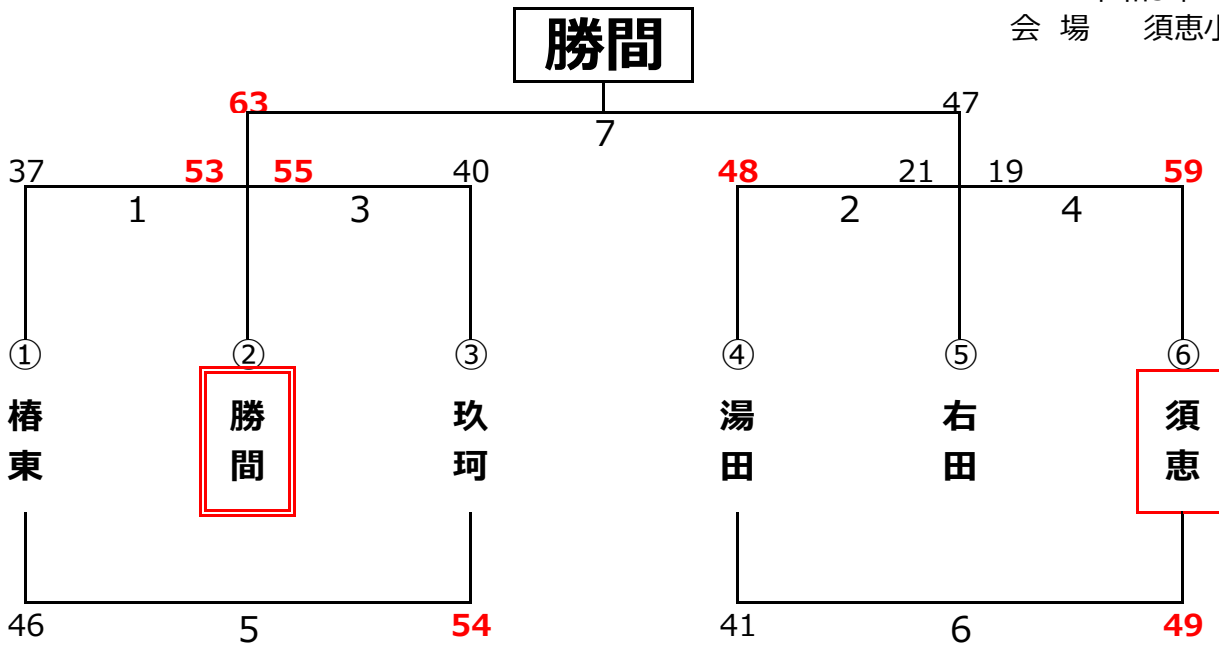

第44回山陽小野田市ミニバス近郷大会
(女子の部 Aブロック)

令和3年12月12日

会場 須恵小学校体育館

会場当番チーム		須恵女子ミニバス		
開始時刻	審判	割	T O	
1 9:00~	右田	—	須恵	須恵
2 10:00~	椿東	—	勝間	椿東
3 11:00~	湯田	—	右田	湯田
4 12:00~	勝間	—	玖珂	玖珂
5 13:00~	湯田	—	須恵	右田
6 14:00~	椿東	—	玖珂	勝間
7 15:00~	連盟	—	連盟	会場調整

試合結果	
順	チーム名
1	
2	
3	
4	
5	
6