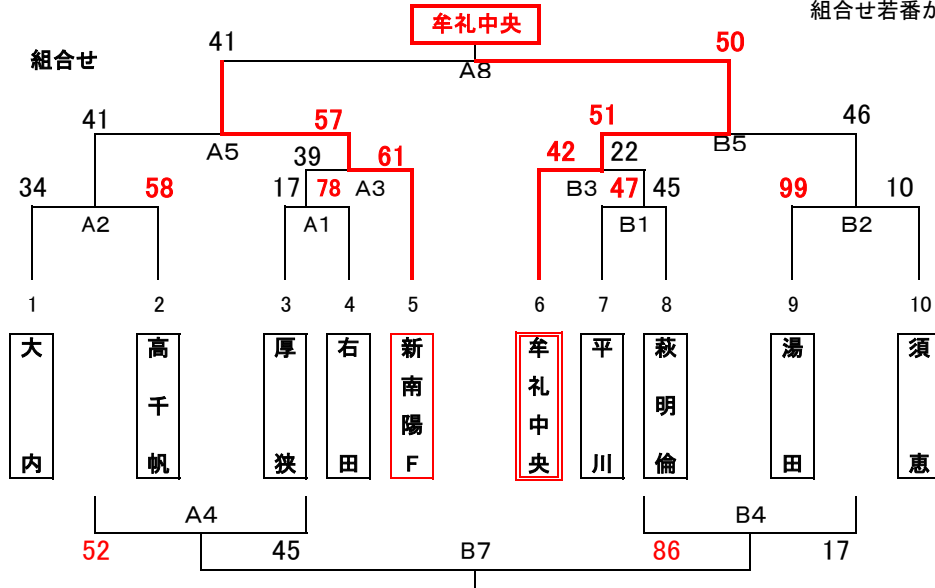

# 第44回 山陽小野田市近郷大会組合せ(男子の部)

期日 2021年12月12日(日) 会場:山陽小野田市市民体育館

開場:8:00

6-(1)-6-(3)-6-(1)-6

組合せ若番が淡色

3位決定戦

## 審判・TO割

試合	1	2	3	4	5	6	7	8	
開始時間	8:45	9:50	10:55	12:00	13:05	14:10	15:15	16:20	
Aコート	試合	厚狭 VS 右田	大内 VS 高千帆	A1勝 VS 新南陽F	A2負 VS A1負	A2勝 VS A3勝	A3負 VS B3負	A5負 VS B5負	A5勝 VS B5勝
	審判	主催者 主催者	厚狭 右田	大内 高千帆	A1勝 新南陽F	A2負 A1負	A2勝 A3勝	A3負 B3負	協会 協会
	TO	主催者	A1負	A2勝	A3負	A4勝	A5勝	A6負	協会
Bコート	試合	平川 VS 萩明倫	湯田 VS 須恵	牟礼中央 VS B1勝	B1負 VS B2負	B3勝 VS B2勝	A4負 VS B4負	A4勝 VS B4勝	
	審判	主催者 主催者	平川 萩明倫	湯田 須恵	牟礼中央 B1勝	B1負 B2負	B3勝 B2勝	A4負 B4負	
	TO	主催者	B1負	B2勝	B3負	B4勝	B5勝	B6負	

第44回山陽小野田市ミニバス近郷大会  
(女子の部 Aブロック)

令和3年12月12日

会場 須恵小学校体育館

会場当番チーム		須恵女子ミニバス		
開始時刻	審判	割	T O	
1 9:00~	右田	—	須恵	須恵
2 10:00~	椿東	—	勝間	椿東
3 11:00~	湯田	—	右田	湯田
4 12:00~	勝間	—	玖珂	玖珂
5 13:00~	湯田	—	須恵	右田
6 14:00~	椿東	—	玖珂	勝間
7 15:00~	連盟	—	連盟	会場調整

試合結果	
順	チーム名
1	
2	
3	
4	
5	
6	